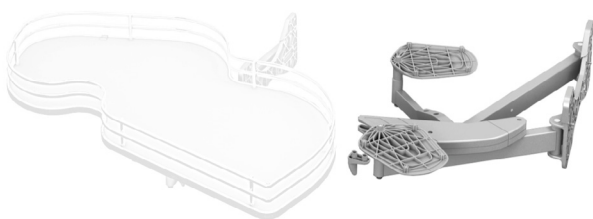

OBJEDNACÍ ČÍSLO	DO KORPUSU (mm)	ORIENTACE	POVRCHOVÁ ÚPRAVA
H21.3110.10	450	levý	chrom/bílá
H21.3110.57	450	levý	titan/antracit
H21.3112.10	450	pravý	chrom/bílá
H21.3112.57	450	pravý	titan/antracit
H21.3110.600.10	600	levý	chrom/bílá
H21.3110.600.57	600	levý	titan/antracit
H21.3112.600.10	600	pravý	chrom/bílá
H21.3112.600.57	600	pravý	titan/antracit

H21.31XX.00

Přídavný tlumící systém

Sada obsahuje:
2 ramena
2 rohové police (ledvinky)
1 šablonu pro předvrtání děr
možnost doobjednání přídavného tlumiče

Rozměry jsou uvedeny v tabulce.

Vícevrstvá police z melaminu.
Povrchová úprava chrom/bílá nebo titan/antracit.
Oválný drát 10 x 4 mm.
Provedení: L (levostranné otevírání dvířek)
nebo P (pravostranné otevírání dvířek).
Nosnost 1 police: 20 kg.