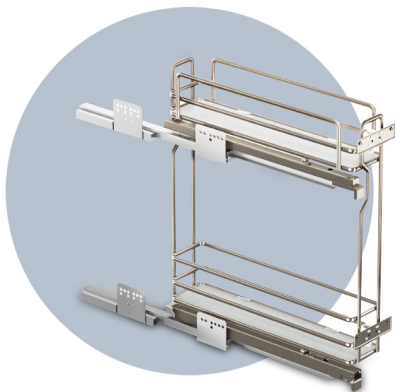

Compact 2 lze použít jak do nových, tak již do existujících korpusů a nahradit tak dosavadní, nevyhovující, řešení. Dostupné velikosti jsou na šířku dvířek 450 mm a 600 mm, povrchové úpravy chrom/bílá a titan/antracit. Set obsahuje 4 police s plným dnem.

Compact 2 je certifikován společností Catas, maximální zatížení jednoho koše je 10 kg.

OBJEDNACÍ ČÍSLO	ŠÍŘKA DVÍŘEK (mm)	ORIENTACE	POVRCHOVÁ ÚPRAVA
H21.4610.450.10	450	L+P	chrom/bílá
H21.4610.450.57	450	L+P	titan/antracit
H21.4610.600.10	600	L+P	chrom/bílá
H21.4610.600.57	600	L+P	titan/antracit

Sada obsahuje:  
výsuvný mechanismus včetně tlumení  
sadu 4 košů s plným dnem

Rozměr skříně „450“  
Šířka: 700 mm  
Hloubka: min. 480 mm  
Šířka dvířek: 450 mm  
Rozměr košů: 410 x 275 mm

Dvouvrstvá dřevěná police  
Barva: chrom/bílá nebo titan/antracit  
Oválný drát 10 x 4 mm  
Provedení: možnost instalace na pravou  
i na levou stranu  
Nosnost 1 police: 10 kg