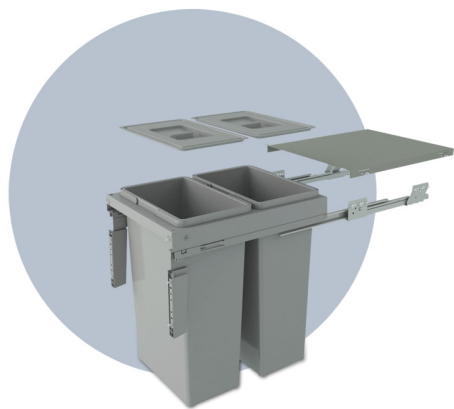

QUIBIKA 1

QUIBIKA je odpadkový koš na tříděný odpad o čtyřech koších na plnovýsuvu s tlumením. Jednotlivé koše jsou o objemu 2 x 35 litrů a 2 x 8 litrů, dohromady tedy 86 litrů.

Vysoce kvalitní rám, do kterého jsou koše vloženy je ocelový a je opatřen práškovou vypalovací barvou, odstín RAL 7043.

Koše jsou určeny do korpusu o velikosti 600 mm