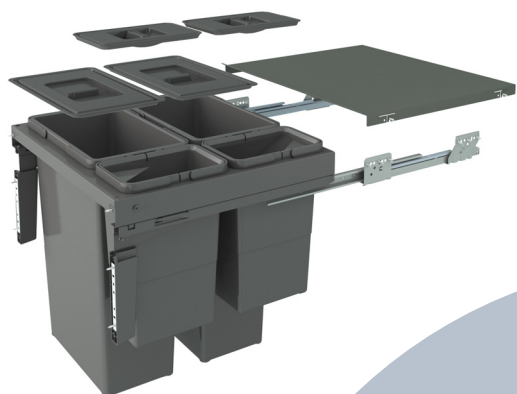

Sada obsahuje:
Ocelový rámvýsuvy s tlumením
Ochranný kryt
Flexibilní přichytky čilka
2 ks odpadkový koš 35 l + 2ks víko
2 ks odpadkový koš 8 l + 2ks víko

Koše jsou určeny do korpusu o velikosti 600 mm