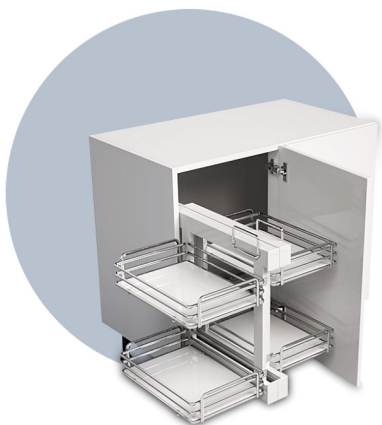

# COMBI'S 2

je patentovaný systém do rohových skříněk, takzvaný „slepý roh“. Jedná se o revoluční systém, velkou předností je jeho rychlá a snadná montáž, namontuje za pomoci vrtací šablony, která je součástí každého balení. Celková doba montáže nepřesáhne 5 minut a vzhledem k intuitivnímu řešení zvládne montáž i koncový zákazník. Systém lze použít jak do nových, tak již do existujících korpusů a nahradit tak dosavadní, nevyhovující, řešení. Vzhledem k tomu, že systém nevyužívá centrální rozpěrnou tyč, je umístění a počet jednotlivých košů libovolný. Přídavný tlumič není součástí balení, v případě potřeby se jednoduše „nacvakne“ k systému. Ke každému koši je třeba zakoupit jeden přídavný tlumič.

Systém COMBI'S je certifikován společností Catas na 50.000 cyklů, maximální zatížení jednoho koše je 20 kg

OBJEDNACÍ ČÍSLO	DO KORPUSU (mm)	ORIENTACE	POVRCHOVÁ ÚPRAVA
H21.3110.10	450	levý	chrom/bílá
H21.3110.57	450	levý	titan/antracit
H21.3112.10	450	pravý	chrom/bílá
H21.3112.57	450	pravý	titan/antracit
H21.3110.600.10	600	levý	chrom/bílá
H21.3110.600.57	600	levý	titan/antracit
H21.3112.600.10	600	pravý	chrom/bílá
H21.3112.600.57	600	pravý	titan/antracit

H21.31XX.00

Přídavný tlumící systém

Sada obsahuje:  
 2 ramena  
 2 rohové police (ledvinky)  
 1 šablonu pro předvrtání děr  
 možnost doobjednání přídavného tlumiče

Rozměry jsou uvedeny v tabulce.

Vícevrstvá police z melaminu.  
 Povrchová úprava chrom/bílá nebo titan/antracit.  
 Oválný drát 10 x 4 mm.  
 Provedení: L (levostranné otevírání dvířek)  
 nebo P (pravostranné otevírání dvířek).  
 Nosnost 1 police: 20 kg.

Compact 2 lze použít jak do nových, tak již do existujících korpusů a nahradit tak dosavadní, nevyhovující, řešení. Dostupné velikosti jsou na šířku dvířek 450 mm a 600 mm, povrchové úpravy chrom/bílá a titan/antracit. Set obsahuje 4 police s plným dnem.