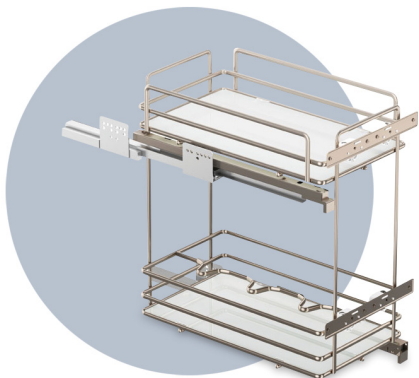

JOLLY ELLITE PLUS

(300 mm a 400 mm)

JOLLY ELLITE PLUS jsou plnovýsuvné drátěné koše, určené do spodních skříněk. Jedná se o nejvyšší řadu tohoto systému s použitím plnovýsuvu zn. Grass Dynamic XP s tlumením.

Koše jsou s plným dnem a přihrádkami na lahve a jsou určeny do spodních skříněk o velikosti 300 x 500 mm a 400 x 500 mm. Jsou v pravolevém provedení (výsuvy ve spodní části koše), v povrchových úpravách chrom/bílá a titan/antracit.

JOLLY ELLITE PLUS jsou certifikovány společností Catas, maximální zatížení je 40 kg.