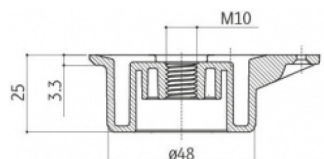

> PŘÍRUBY KE KUCHYŇSKÝM NOŽKÁM „MINI“ (VHODNÉ I K ZÁTĚŽOVÝM)

OBJ. ČÍSLO	POPIS
A. 22.001.010.50	příruba soklové nožky ROTONDA
B. 22.001.030.50	příruba soklové nožky TRIANGOLA
C. 22.001.020.50	příruba soklové nožky QUADRA