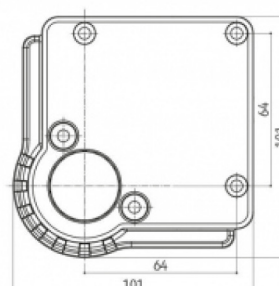

> PŘÍRUBY KE KUCHYŇSKÝM NOŽKÁM „MINI“ (VHODNÉ I K ZÁTĚŽOVÝM)

OBJ. ČÍSLO	POPIS
A. 22.001.010.50	příruba soklové nožky ROTONDA
B. 22.001.030.50	příruba soklové nožky TRIANGOLA
C. 22.001.020.50	příruba soklové nožky QUADRA