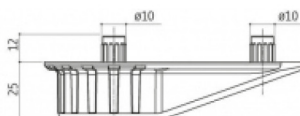

> PŘÍRUBY KE KUCHYŇSKÝM NOŽKÁM „MINI“ (VHODNÉ I K ZÁTĚŽOVÝM)

OBJ. ČÍSLO	POPIS
A. 22.001.010.50	příruba soklové nožky ROTONDA
B. 22.001.030.50	příruba soklové nožky TRIANGOLA
C. 22.001.020.50	příruba soklové nožky QUADRA