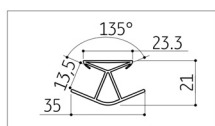

> VNITŘNÍ A VNĚJŠÍ ROH 135°

OBJ.ČÍSLO	VÝŠKA V MM	POVRCH.ÚPR.
24.EZK7.100.59	100	nerez broušená
24.EZK7.120.59	120	nerez broušená
24.EZK7.150.59	150	nerez broušená