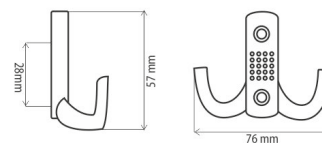

POVRCHOVÁ ÚPRAVA

chrom
nikl satin
hliník

> MARINI

OBJ.ČÍSLO

DW11-G2-A
DW11-G5-A
DW11-G6-A