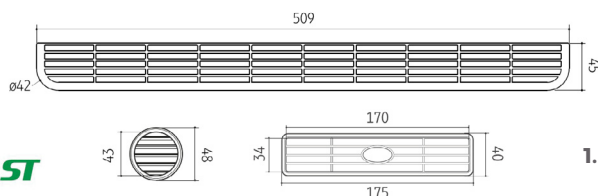

## KUCHYŇSKÉ SOKLY

OBJ.ČÍSLO	VÝŠKA	DÉLKA	POVRCHOVÁ ÚPRAVA	POZN.
24.EZJ0.100.59	100	400	nerez broušená	skladem
24.EZJ0.120.59	120	400	nerez broušená	skladem
24.EZJ0.150.59	150	400	nerez broušená	skladem
24.EZJ0.100.__	100	400	hliník - br. hliník - satin	na dotaz
24.EZJ0.120.__	120	400	hliník - br. hliník - satin	na dotaz
24.EZJ0.150.__	150	400	hliník - br. hliník - satin	na dotaz

## ODVĚTRÁVACÍ MŘÍŽKY K SOKLŮM - PVC

MODEL	OBJEDNACÍ ČÍSLO	ROZMĚRY V MM	ODSTÍN
1	00.045.509.09	509*45	šedá
2	00.048.000.09	48	šedá
3	00.040.175.09	175*40	šedá