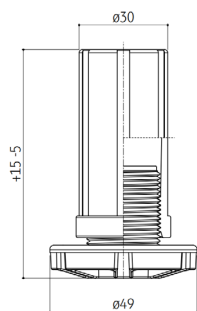

### > VNITŘNÍ A VNĚJŠÍ ROH 90°

OBJ.ČÍSLO	VÝŠKA V MM	POVRCH.ÚPR.
24.EZK6.100.59	100	nerez broušená
24.EZK6.120.59	120	nerez broušená
24.EZK6.150.59	150	nerez broušená

### > VNITŘNÍ A VNĚJŠÍ ROH 135°

OBJ.ČÍSLO	VÝŠKA V MM	POVRCH.ÚPR.
24.EZK7.100.59	100	nerez broušená
24.EZK7.120.59	120	nerez broušená
24.EZK7.150.59	150	nerez broušená

### > SPOJOVACÍ LIŠTA

OBJ.ČÍSLO	VÝŠKA V MM	POVRCH.ÚPR.
24.EZK3.100.59	100	nerez broušená
24.EZK3.120.59	120	nerez broušená
24.EZK3.150.59	150	nerez broušená

## KUCHYŇSKÁ NOŽKA „MINI“

OBJ.ČÍSLO	VÝŠKA	POZN.
22.002.L06.50	60	bez příruby
22.002.L08.50	80	bez příruby