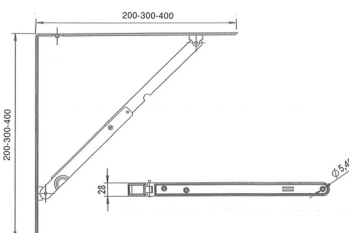

OBJ.ČÍSLO	VELIKOST MM	ODSTÍN
23.2027.400.52	400X400	bílá