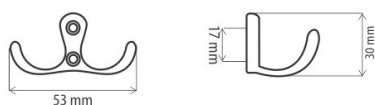

> DONATELLO

OBJ.ČÍSLO **POVRCHOVÁ ÚPRAVA**

DW19-G2-A
DW19-G5-A
DW19-G6-A

chrom
nikl satin
hliník