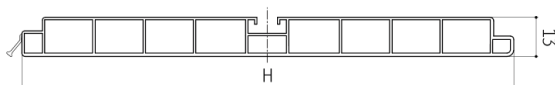

KUCHYŇSKÉ SOKLY

OBJ.ČÍSLO	VÝŠKA	DÉLKA	POVRCHOVÁ ÚPRAVA	POZN.
24.EZJ0.100.59	100	400	nerez broušená	skladem
24.EZJ0.120.59	120	400	nerez broušená	skladem
24.EZJ0.150.59	150	400	nerez broušená	skladem
24.EZJ0.100.__	100	400	hliník - br. hliník - satin	na dotaz
24.EZJ0.120.__	120	400	hliník - br. hliník - satin	na dotaz
24.EZJ0.150.__	150	400	hliník - br. hliník - satin	na dotaz

ODVĚTRÁVACÍ MŘÍŽKY K SOKLŮM - PVC

MODEL	OBJEDNACÍ ČÍSLO	ROZMĚRY V MM	ODSTÍN
1	00.045.509.09	509*45	šedá
2	00.048.000.09	48	šedá
3	00.040.175.09	175*40	šedá

VÝSEKY DO SOKLŮ

*ilustrační foto

Od 1.6.2018 nabízí naše společnost možnost výseků do kuchyňských soklů, které máme v nabídce.

Více informací na www.incoll.cz nebo na zákaznickém servise.