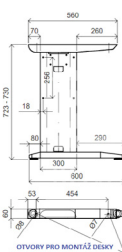

*sada obsahuje: 2 ks podnoží a spoj. kování

LEVEL
THE LEVEL