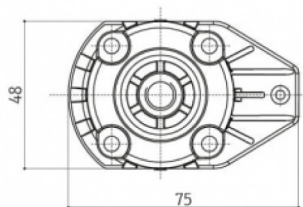

> PŘÍRUBY KE KUCHYŇSKÝM NOŽKÁM „MINI“ (VHODNÉ I K ZÁTĚŽOVÝM)

OBJ. ČÍSLO	POPIS
A. 22.001.010.50	příruba soklové nožky ROTONDA
B. 22.001.030.50	příruba soklové nožky TRIANGOLA
C. 22.001.020.50	příruba soklové nožky QUADRA