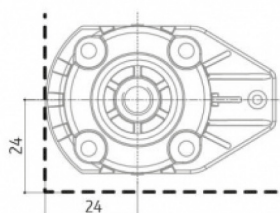

> PŘÍRUBY KE KUCHYŇSKÝM NOŽKÁM „MINI“ (VHODNÉ I K ZÁTĚŽOVÝM)

OBJ. ČÍSLO	POPIS
A. 22.001.010.50	příruba soklové nožky ROTONDA
B. 22.001.030.50	příruba soklové nožky TRIANGOLA
C. 22.001.020.50	příruba soklové nožky QUADRA