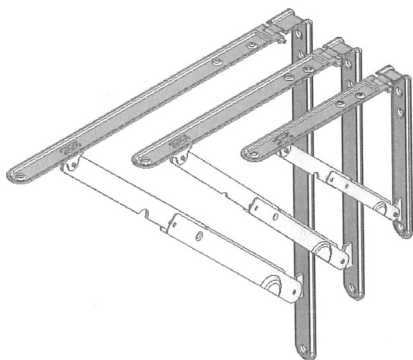

KONZOLE SKLOPNÁ