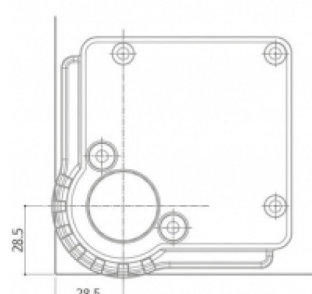

> PŘÍRUBY KE KUCHYŇSKÝM NOŽKÁM „MINI“ (VHODNÉ I K ZÁTĚŽOVÝM)

OBJ. ČÍSLO	POPIS
A. 22.001.010.50	příruba soklové nožky ROTONDA
B. 22.001.030.50	příruba soklové nožky TRIANGOLA
C. 22.001.020.50	příruba soklové nožky QUADRA