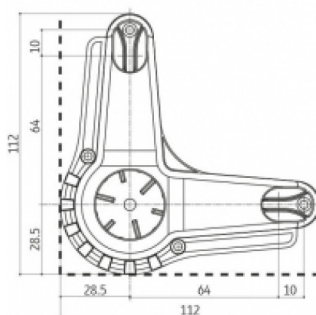

> PŘÍRUBY KE KUCHYŇSKÝM NOŽKÁM „MINI“ (VHODNÉ I K ZÁTĚŽOVÝM)

OBJ. ČÍSLO	POPIS
A. 22.001.010.50	příruba soklové nožky ROTONDA
B. 22.001.030.50	příruba soklové nožky TRIANGOLA
C. 22.001.020.50	příruba soklové nožky QUADRA