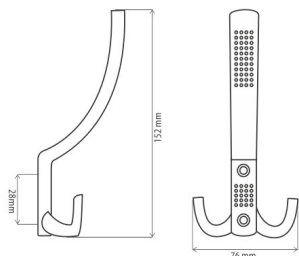

chrom  
nikl satin  
hliník

**> MARINI**

**OBJ.ČÍSLO**

DW11-G2-A  
DW11-G5-A  
DW11-G6-A

**POVRCHOVÁ ÚPRAVA**

chrom  
nikl satin  
hliník

**VÝSUVNÝ DRŽÁK NA KRAVATY 45 CM**

**OBJ.ČÍSLO**