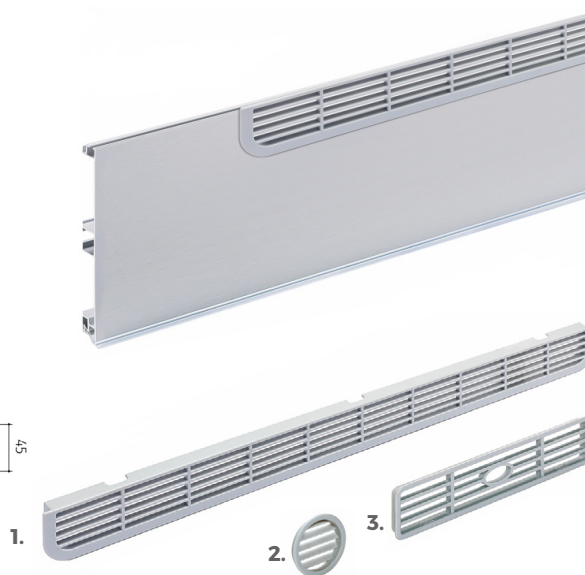

VÝSEKY DO SOKLŮ