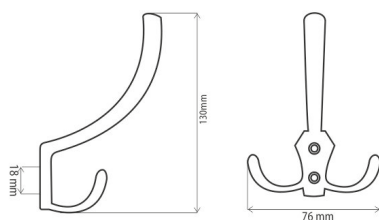

VĚŠÁKY

> MICHELANGELO

OBJ.ČÍSLO **POVRCHOVÁ ÚPRAVA**

DW59-G2-A
DW59-G5-A
DW59-G6-A

chrom
nikl satin
hliník