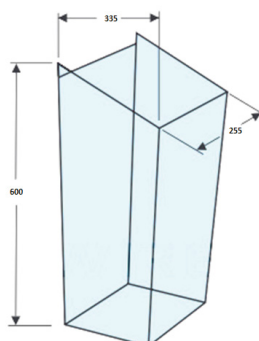

DRÁTĚNÝ KOŠ NA PRÁDLO BÍLÝ

OBJ.ČÍSLO	DO KORPUSU MM	POVRCHOVÁ ÚPRAVA
72.BP0.400.52	400	bílá