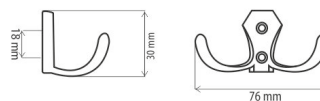

> CELLINI

OBJ.ČÍSLO **POVRCHOVÁ ÚPRAVA**

DW89-G2-A
DW89-G5-A
DW89-G6-A

chrom
nikl satin
hliník