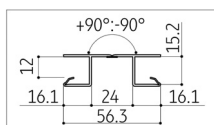

ELEMENTY K SOKLŮM

> FLEXI ROH 90°-180°

OBJ.ČÍSLO	VÝŠKA V MM	POVRCH.ÚPR.
24.EZK10.100.59	100	nerez broušená
24.EZK10.120.59	120	nerez broušená
24.EZK10.150.59	150	nerez broušená