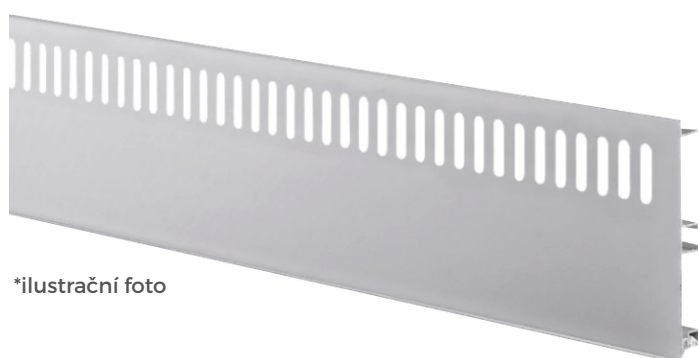

*ilustrační foto

Od 1.6.2018 nabízí naše společnost možnost výseků do kuchyňských soklů, které máme v nabídce.

Více informací na www.incoll.cz nebo na zákaznickém servise.