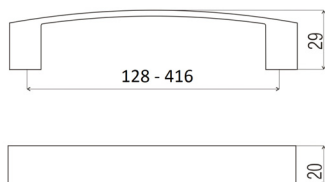

## KANCELÁŘSKÁ PODNOŽ - SADA

OBJ.ČÍSLO	VELIKOST	POVRCH.ÚPRAVA
45.B00.700.09	H700mm	šedá
45.B00.700.54	H700mm	černá

\*sada obsahuje: 2 ks podnoží a spoj. kování

**LEVEL**  
THE LEVEL

## ÚCHYTKA T54

OBJ.ČÍSLO	ROZTEČ MM	POVRCH.ÚPRAVA
18.T54.128.01	128	nerez
18.T54.160.01	160	nerez
18.T54.192.01	192	nerez
18.T54.256.01	256	nerez
18.T54.320.01	320	nerez
18.T54.416.01	416	nerez