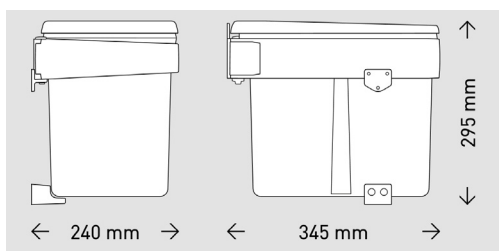

> DUMPSTER 15L

OBJ.ČÍSLO	OBJEM (l)	ODSTÍN
43.0273.295.60	15	antracit