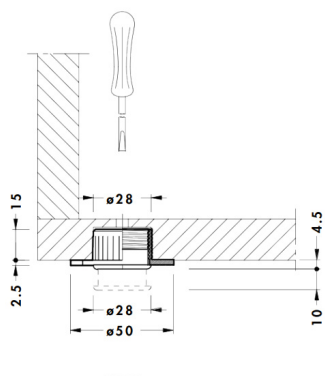

ZÁVRTNÁ NOŽKA

OBJ.ČÍSLO	PRŮMĚR	MATERIÁL
07.0301.2850.02	50	ZINEK