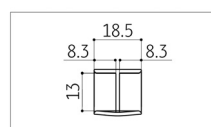

> SPOJOVACÍ LIŠTA

OBJ.ČÍSLO	VÝŠKA V MM	POVRCH.ÚPR.
24.EZK3.100.59	100	nerez broušená
24.EZK3.120.59	120	nerez broušená
24.EZK3.150.59	150	nerez broušená