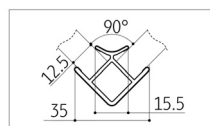

> VNITŘNÍ A VNĚJŠÍ ROH 90°

OBJ.ČÍSLO	VÝŠKA V MM	POVRCH.ÚPR.
24.EZK6.100.59	100	nerez broušená
24.EZK6.120.59	120	nerez broušená
24.EZK6.150.59	150	nerez broušená