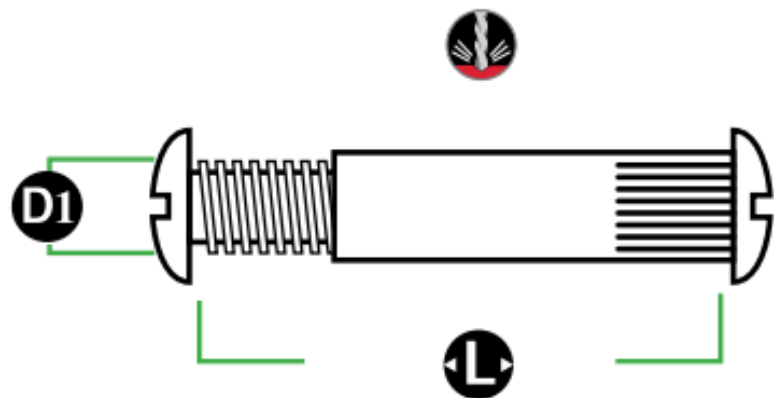

SPOJOVACÍ ŠROUB M4 a M6

OBJ. ČÍSLO	D1		L
00.013.520._	M4	5	27+15
00.013.830._	M6	8	29,5+15