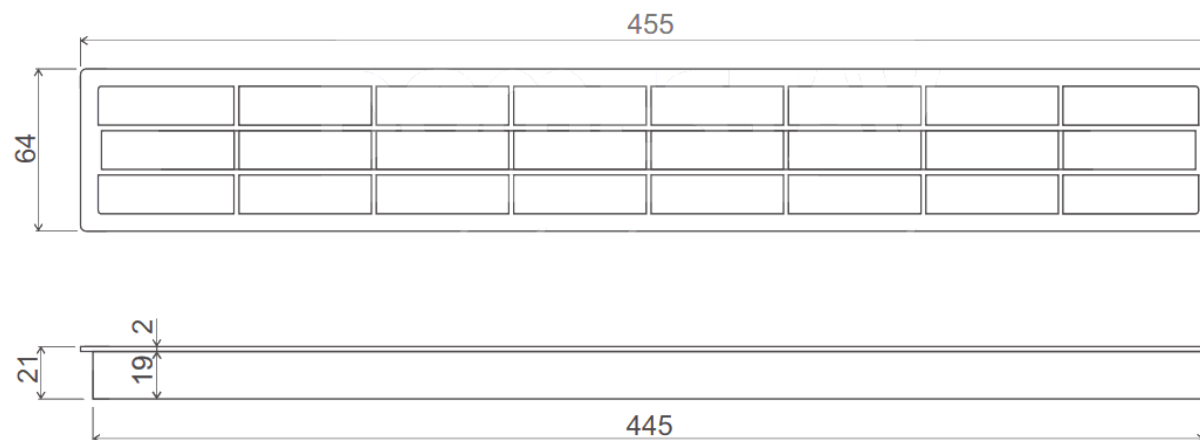

VĚTRACÍ MŘÍŽKY PLASTOVÉ

BÍLÁ

CALVADOS

BÉŽOVÁ

HNĚDÁ

OBJ. Č.	ROZMĚRY	ODSTÍN
00.065.0455.51	65x455	bílá
00.065.0455.68	65x455	calvados
00.065.0455.70	65x455	béžová
00.065.0455.78	65x455	hnědá