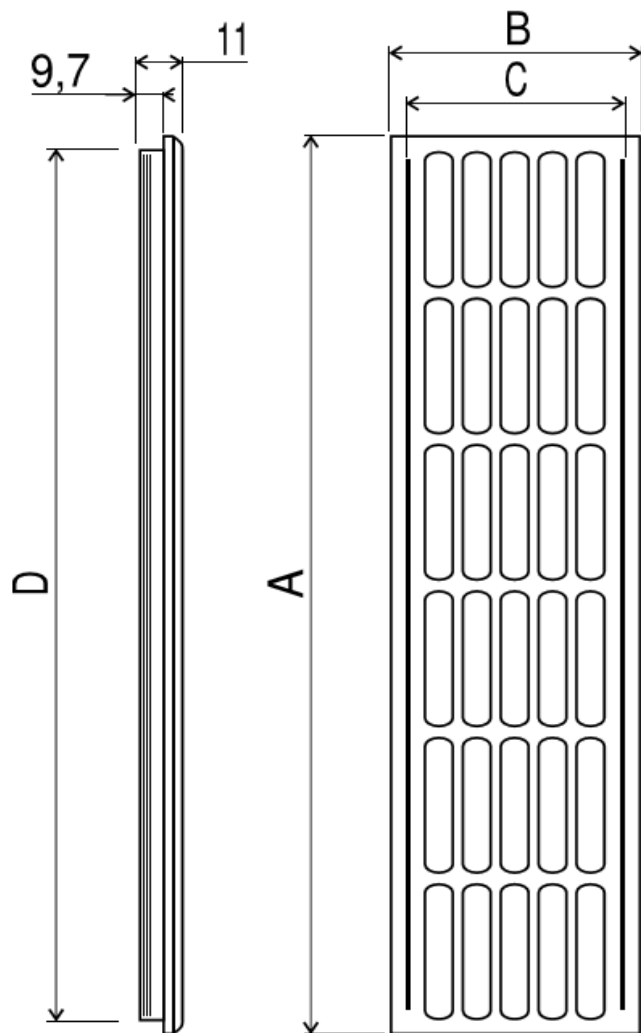

VĚTRACÍ MŘÍŽKY HLINÍKOVÉ

| šířka 100 mm | HLINÍK PŘÍRODNÍ | HLINÍK BROUŠENÝ | A | B | C | D |
|---------------|-----------------|-----------------|------|-----|--------|--------|
| 100 x 1000 mm | 00.1100.1000.00 | 00.1100.1000.22 | 1000 | 100 | B - 13 | A - 26 |
| 100 x 800 mm | 00.1100.0800.00 | 00.1100.0800.22 | 800 | | | |
| 100 x 600 mm | 00.1100.0600.00 | 00.1100.0600.22 | 600 | 100 | B - 13 | A - 26 |
| 100 x 500 mm | 00.1100.0500.00 | 00.1100.0500.22 | 500 | | | |
| 100 x 400 mm | 00.1100.0400.00 | 00.1100.0400.22 | 400 | 100 | B - 13 | A - 26 |
| 100 x 250 mm | 00.1100.0250.00 | 00.1100.0250.22 | 250 | | | |

| šířka 80 mm | HLINÍK PŘÍRODNÍ | HLINÍK BROUŠENÝ | A | B | C | D |
|--------------|-----------------|-----------------|------|----|--------|--------|
| 80 x 1000 mm | 00.1080.1000.00 | 00.1080.1000.22 | 1000 | 80 | B - 13 | A - 26 |
| 80 x 800 mm | 00.1080.0800.00 | 00.1080.0800.22 | 800 | | | |
| 80 x 600 mm | 00.1080.0600.00 | 00.1080.0600.22 | 600 | 80 | B - 13 | A - 26 |
| 80 x 500 mm | 00.1080.0500.00 | 00.1080.0500.22 | 500 | | | |
| 80 x 400 mm | 00.1080.0400.00 | 00.1080.0400.22 | 400 | 80 | B - 13 | A - 26 |
| 80 x 250 mm | 00.1080.0250.00 | 00.1080.0250.22 | 250 | | | |

| šířka 60 mm | HLINÍK PŘÍRODNÍ | HLINÍK BROUŠENÝ | A | B | C | D |
|--------------|-----------------|-----------------|------|----|--------|--------|
| 60 x 1000 mm | 00.1060.1000.00 | 00.1060.1000.22 | 1000 | 60 | B - 13 | A - 26 |
| 60 x 800 mm | 00.1060.0800.00 | 00.1060.0800.22 | 800 | | | |
| 60 x 600 mm | 00.1060.0600.00 | 00.1060.0600.22 | 600 | 60 | B - 13 | A - 26 |
| 60 x 500 mm | 00.1060.0500.00 | 00.1060.0500.22 | 500 | | | |
| 60 x 400 mm | 00.1060.0400.00 | 00.1060.0400.22 | 400 | 60 | B - 13 | A - 26 |
| 60 x 250 mm | 00.1060.0250.00 | 00.1060.0250.22 | 250 | | | |