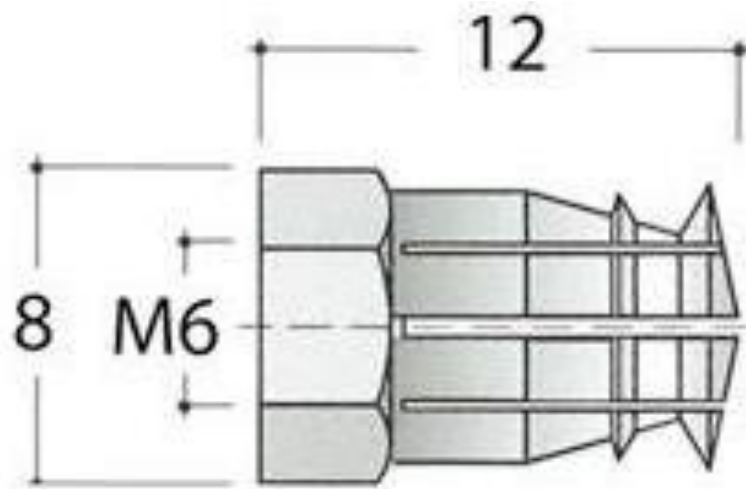

EXPANZNÍ HMOŽDINKA M6

OBJ.ČÍSLO	MATERIÁL
01.0051P.612.35	mosaz