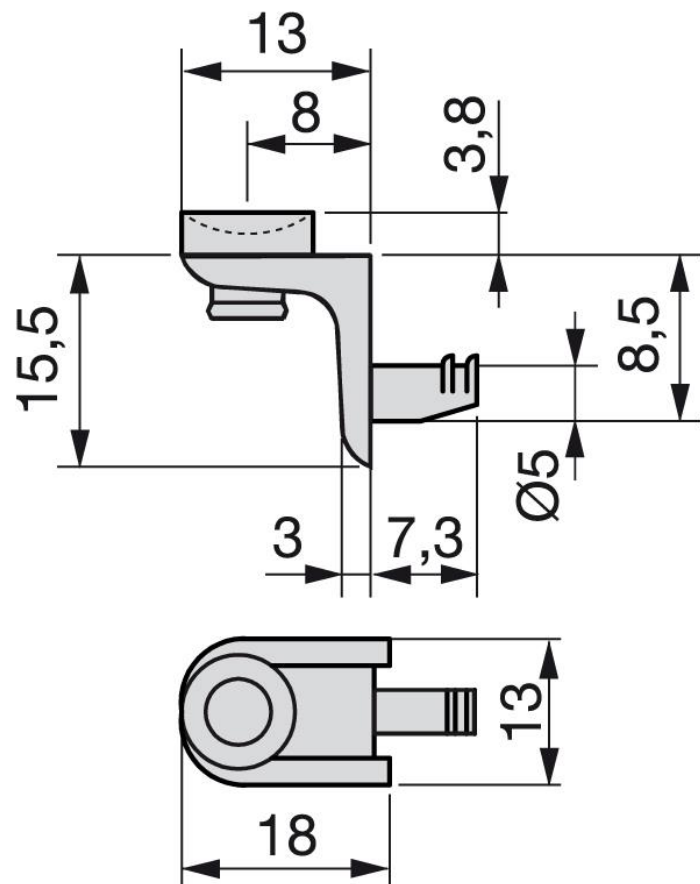

PODPĚRKA POLIC NA SKLO KOV-NYLON

OBJ.Č.: 02.0537.005.20