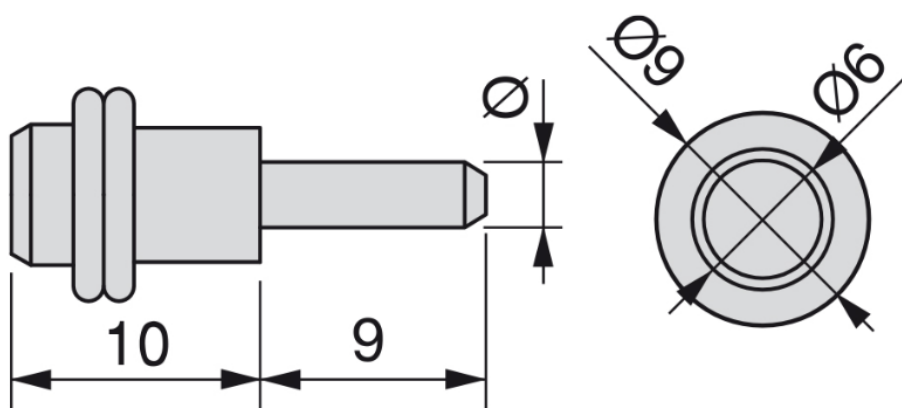

PODPĚRKA POLIC NA SKLO KOV-GUMA

OBJ.Č.: 02.0538.005.20