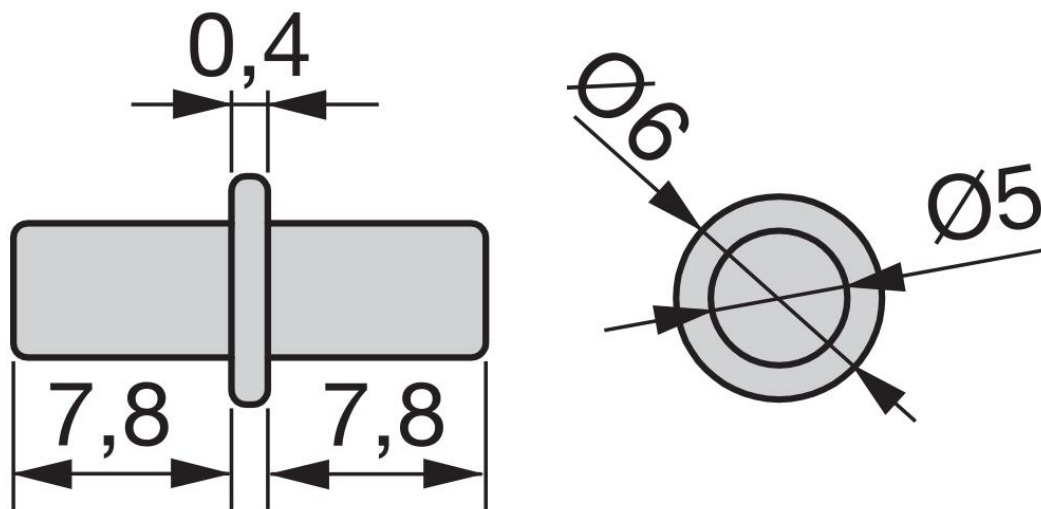

## DUPLO 2 (5 x 5)

OBJ.Č.	VELIKOST	MATERIÁL
02.072.516.05	5x5	zinek