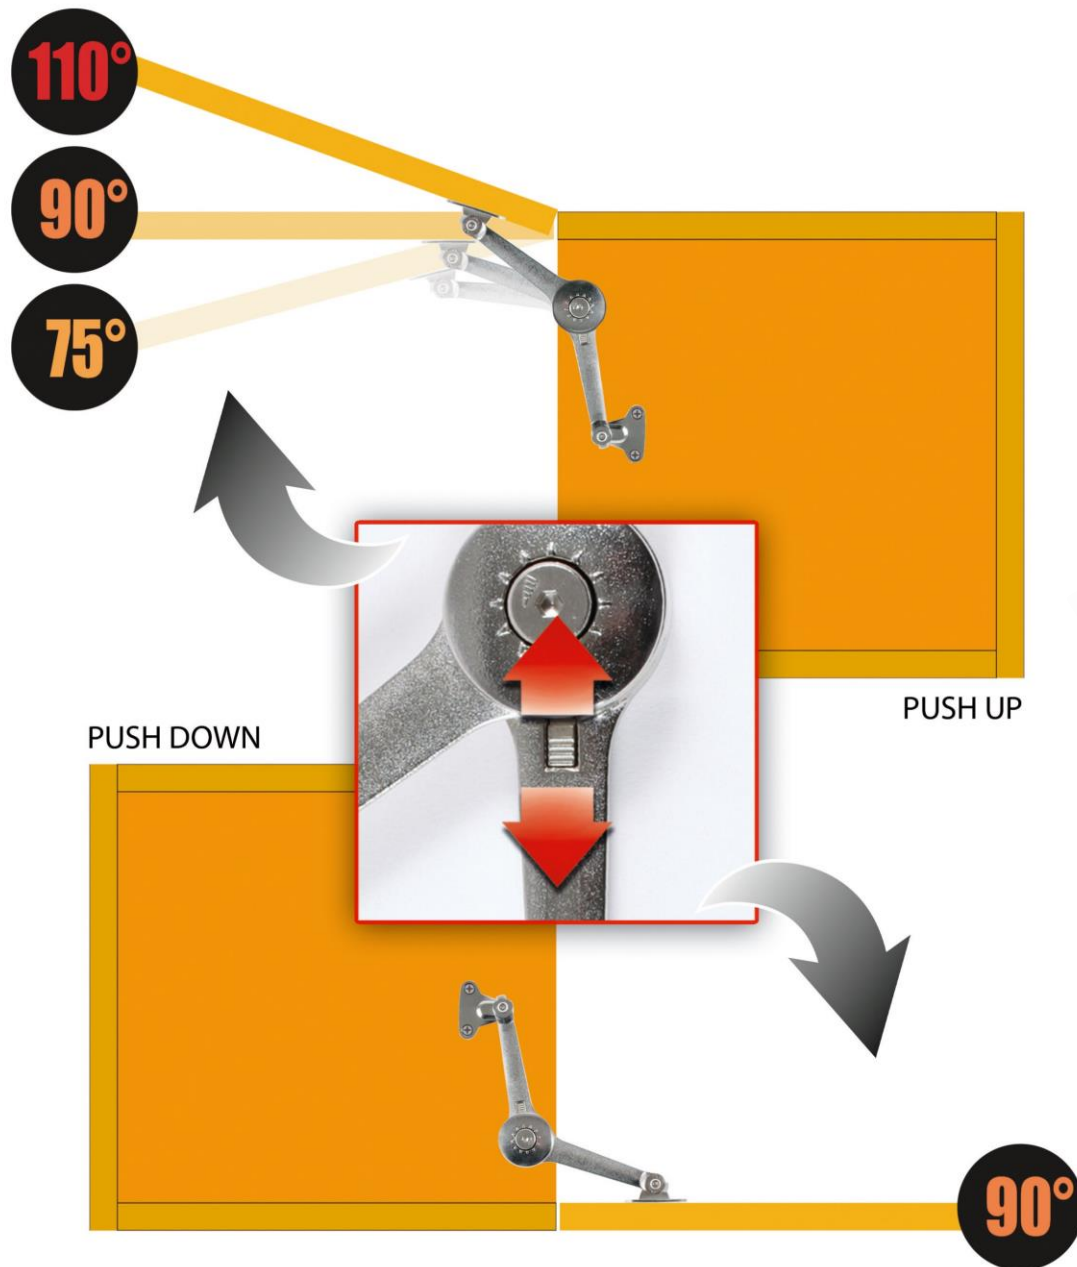

TELESKOP VÝKLOPNÝ S REGULACÍ „CLOCK“

OBJ. ČÍSLO	SPECIFIKACE
03.0537.L00.20	s regulací