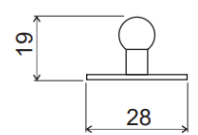

# THE LEVEL PLYNOVÁ VZPĚRA KRÁTKÁ

Deska MDF = 18 mm

KOVOVÉHO RÁMEČKU

DO DŘEVĚNÝCH DVÍŘEK

DO KORPUSU

výška dvířek (mm)	šířka dveří (mm)			
	450	600	900	1200
300	1 × 60 N	1 × 80 N	2 × 60 N	2 × 80 N
350	1 × 80 N	2 × 50 N	2 × 80 N	2 × 100 N
400	2 × 50 N	2 × 60 N	2 × 80 N	2 × 120 N
450	2 × 60 N	2 × 80 N	2 × 100 N	2 × 150 N
500	2 × 80 N	2 × 80 N	2 × 120 N	-
550	2 × 80 N	2 × 100 N	2 × 150 N	-
600	2 × 100 N	2 × 120 N	-	-
650	2 × 120 N	2 × 150 N	-	-