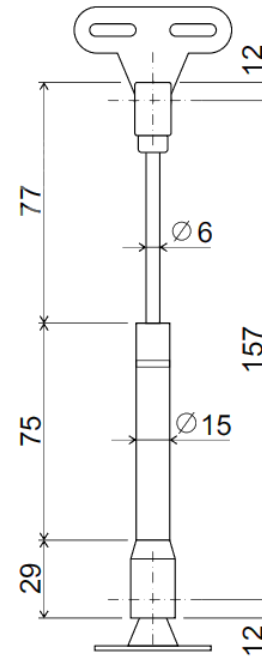

# THE LEVEL PLYNOVÁ VZPĚRA KRÁTKÁ

Deska MDF = 18 mm

KOVOVÉHO RÁMEČKU

DO DŘEVĚNÝCH DVÍŘEK

DO KORPUSU

výška dvířek (mm)	šířka dveří (mm)			
	450	600	900	1200
300	1 × 60 N	1 × 80 N	2 × 60 N	2 × 80 N
350	1 × 80 N	2 × 50 N	2 × 80 N	2 × 100 N
400	2 × 50 N	2 × 60 N	2 × 80 N	2 × 120 N
450	2 × 60 N	2 × 80 N	2 × 100 N	2 × 150 N
500	2 × 80 N	2 × 80 N	2 × 120 N	-
550	2 × 80 N	2 × 100 N	2 × 150 N	-
600	2 × 100 N	2 × 120 N	-	-
650	2 × 120 N	2 × 150 N	-	-

OBJ.ČÍSLO

 03.0539.C06.11  
 03.0539.C08.11

SÍLA N°

 60  
 80