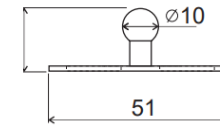

# THE LEVEL PLYNOVÁ VZPĚRA KRÁTKÁ

Deska MDF = 18 mm

KOVOVÉHO RÁMEČKU

DO DŘEVĚNÝCH DVÍŘEK

DO KORPUSU

výška dvířek (mm)	šířka dveří (mm)			
	450	600	900	1200
300	1 × 60 N	1 × 80 N	2 × 60 N	2 × 80 N
350	1 × 80 N	2 × 50 N	2 × 80 N	2 × 100 N
400	2 × 50 N	2 × 60 N	2 × 80 N	2 × 120 N
450	2 × 60 N	2 × 80 N	2 × 100 N	2 × 150 N
500	2 × 80 N	2 × 80 N	2 × 120 N	-
550	2 × 80 N	2 × 100 N	2 × 150 N	-
600	2 × 100 N	2 × 120 N	-	-
650	2 × 120 N	2 × 150 N	-	-