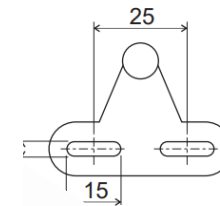

# THE LEVEL PLYNOVÁ VZPĚRA KRÁTKÁ

Deska MDF = 18 mm

KOVOVÉHO RÁMEČKU

DO DŘEVĚNÝCH DVÍŘEK

DO KORPUSU

výška dvířek (mm)	šířka dveří (mm)			
	450	600	900	1200
300	1 × 60 N	1 × 80 N	2 × 60 N	2 × 80 N
350	1 × 80 N	2 × 50 N	2 × 80 N	2 × 100 N
400	2 × 50 N	2 × 60 N	2 × 80 N	2 × 120 N
450	2 × 60 N	2 × 80 N	2 × 100 N	2 × 150 N
500	2 × 80 N	2 × 80 N	2 × 120 N	-
550	2 × 80 N	2 × 100 N	2 × 150 N	-
600	2 × 100 N	2 × 120 N	-	-
650	2 × 120 N	2 × 150 N	-	-