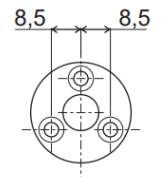

# THE LEVEL PLYNOVÁ VZPĚRA KRÁTKÁ

Deska MDF = 18 mm

KOVOVÉHO RÁMEČKU

DO DŘEVĚNÝCH DVÍŘEK

DO KORPUSU

výška dvířek (mm)	šířka dveří (mm)			
	450	600	900	1200
300	1 × 60 N	1 × 80 N	2 × 60 N	2 × 80 N
350	1 × 80 N	2 × 50 N	2 × 80 N	2 × 100 N
400	2 × 50 N	2 × 60 N	2 × 80 N	2 × 120 N
450	2 × 60 N	2 × 80 N	2 × 100 N	2 × 150 N
500	2 × 80 N	2 × 80 N	2 × 120 N	-
550	2 × 80 N	2 × 100 N	2 × 150 N	-
600	2 × 100 N	2 × 120 N	-	-
650	2 × 120 N	2 × 150 N	-	-