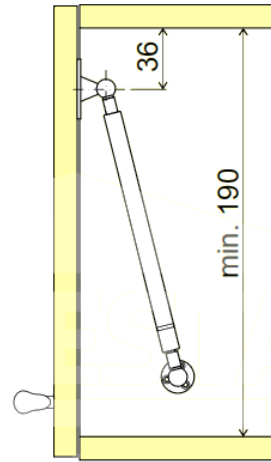

# THE LEVEL PLYNOVÁ VZPĚRA KRÁTKÁ

Deska MDF = 18 mm

KOVOVÉHO RÁMEČKU

DO DŘEVĚNÝCH DVÍŘEK

DO KORPUSU

výška dvířek (mm)	šířka dveří (mm)			
	450	600	900	1200
300	1 × 60 N	1 × 80 N	2 × 60 N	2 × 80 N
350	1 × 80 N	2 × 50 N	2 × 80 N	2 × 100 N
400	2 × 50 N	2 × 60 N	2 × 80 N	2 × 120 N
450	2 × 60 N	2 × 80 N	2 × 100 N	2 × 150 N
500	2 × 80 N	2 × 80 N	2 × 120 N	-
550	2 × 80 N	2 × 100 N	2 × 150 N	-
600	2 × 100 N	2 × 120 N	-	-
650	2 × 120 N	2 × 150 N	-	-

OBJ.ČÍSLO

 03.0539.C06.11  
 03.0539.C08.11

SÍLA N°

 60  
 80