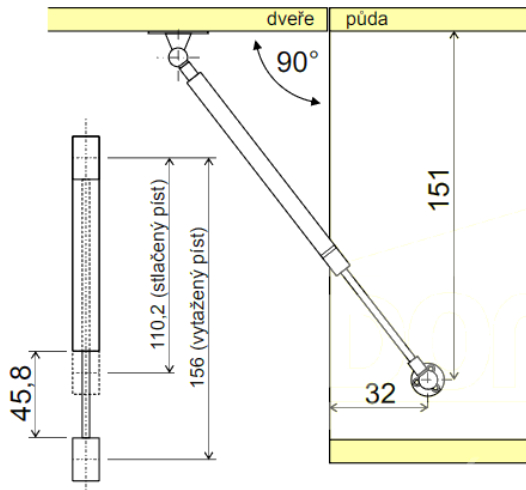

# THE LEVEL PLYNOVÁ VZPĚRA KRÁTKÁ

Deska MDF = 18 mm

KOVOVÉHO RÁMEČKU

DO DŘEVĚNÝCH DVÍŘEK

DO KORPUSU

výška dvířek (mm)	šířka dveří (mm)			
	450	600	900	1200
300	1 × 60 N	1 × 80 N	2 × 60 N	2 × 80 N
350	1 × 80 N	2 × 50 N	2 × 80 N	2 × 100 N
400	2 × 50 N	2 × 60 N	2 × 80 N	2 × 120 N
450	2 × 60 N	2 × 80 N	2 × 100 N	2 × 150 N
500	2 × 80 N	2 × 80 N	2 × 120 N	-
550	2 × 80 N	2 × 100 N	2 × 150 N	-
600	2 × 100 N	2 × 120 N	-	-
650	2 × 120 N	2 × 150 N	-	-

OBJ.ČÍSLO

 03.0539.C06.11  
 03.0539.C08.11

SÍLA N°

 60  
 80