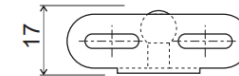

# THE LEVEL PLYNOVÁ VZPĚRA KRÁTKÁ

Deska MDF = 18 mm

KOVOVÉHO RÁMEČKU

DO DŘEVĚNÝCH DVÍŘEK

DO KORPUSU

výška dvířek (mm)	šířka dveří (mm)			
	450	600	900	1200
300	1 × 60 N	1 × 80 N	2 × 60 N	2 × 80 N
350	1 × 80 N	2 × 50 N	2 × 80 N	2 × 100 N
400	2 × 50 N	2 × 60 N	2 × 80 N	2 × 120 N
450	2 × 60 N	2 × 80 N	2 × 100 N	2 × 150 N
500	2 × 80 N	2 × 80 N	2 × 120 N	-
550	2 × 80 N	2 × 100 N	2 × 150 N	-
600	2 × 100 N	2 × 120 N	-	-
650	2 × 120 N	2 × 150 N	-	-