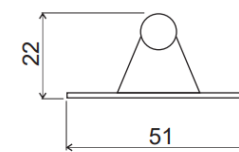

# THE LEVEL PLYNOVÁ VZPĚRA KRÁTKÁ

Deska MDF = 18 mm

KOVOVÉHO RÁMEČKU

DO DŘEVĚNÝCH DVÍŘEK

DO KORPUSU

výška dvířek (mm)	šířka dveří (mm)			
	450	600	900	1200
300	1 × 60 N	1 × 80 N	2 × 60 N	2 × 80 N
350	1 × 80 N	2 × 50 N	2 × 80 N	2 × 100 N
400	2 × 50 N	2 × 60 N	2 × 80 N	2 × 120 N
450	2 × 60 N	2 × 80 N	2 × 100 N	2 × 150 N
500	2 × 80 N	2 × 80 N	2 × 120 N	-
550	2 × 80 N	2 × 100 N	2 × 150 N	-
600	2 × 100 N	2 × 120 N	-	-
650	2 × 120 N	2 × 150 N	-	-