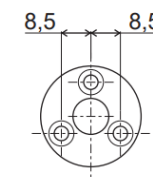

THE LEVEL PLYNOVÁ VZPĚRA REVERZNÍ

Deska MDF = 18 mm

DO KOVOVÉHO RÁMEČKU

DO DŘEVĚNÝCH DVIŘEK

DO KORPUSU

výška dviřek (mm)	šířka dveří (mm)			
	450	600	900	1200
300	1 × 60 N	1 × 80 N	2 × 60 N	2 × 80 N
350	1 × 80 N	2 × 50 N	2 × 80 N	2 × 100 N
400	2 × 50 N	2 × 60 N	2 × 80 N	2 × 120 N
450	2 × 60 N	2 × 80 N	2 × 100 N	2 × 150 N
500	2 × 80 N	2 × 80 N	2 × 120 N	—
550	2 × 80 N	2 × 100 N	2 × 150 N	—
600	2 × 100 N	2 × 120 N	—	—
650	2 × 120 N	2 × 150 N	—	—