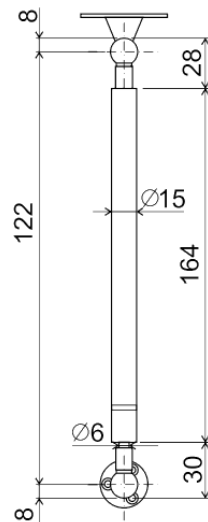

THE LEVEL PLYNOVÁ VZPĚRA REVERZNÍ

Deska MDF = 18 mm

DO KOVOVÉHO RÁMEČKU

DO DŘEVĚNÝCH DVIŘEK

DO KORPUSU

výška dviřek (mm)	šířka dveří (mm)			
	450	600	900	1200
300	1 × 60 N	1 × 80 N	2 × 60 N	2 × 80 N
350	1 × 80 N	2 × 50 N	2 × 80 N	2 × 100 N
400	2 × 50 N	2 × 60 N	2 × 80 N	2 × 120 N
450	2 × 60 N	2 × 80 N	2 × 100 N	2 × 150 N
500	2 × 80 N	2 × 80 N	2 × 120 N	—
550	2 × 80 N	2 × 100 N	2 × 150 N	—
600	2 × 100 N	2 × 120 N	—	—
650	2 × 120 N	2 × 150 N	—	—

OBJ.ČÍSLO
03.0539.E00.11

SÍLA N°
60