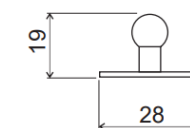

THE LEVEL PLYNOVÁ VZPĚRA REVERZNÍ

Deska MDF = 18 mm

DO KOVOVÉHO RÁMEČKU

DO DŘEVĚNÝCH DVIŘEK

DO KORPUSU

výška dviřek (mm)	šířka dveří (mm)			
	450	600	900	1200
300	1 × 60 N	1 × 80 N	2 × 60 N	2 × 80 N
350	1 × 80 N	2 × 50 N	2 × 80 N	2 × 100 N
400	2 × 50 N	2 × 60 N	2 × 80 N	2 × 120 N
450	2 × 60 N	2 × 80 N	2 × 100 N	2 × 150 N
500	2 × 80 N	2 × 80 N	2 × 120 N	—
550	2 × 80 N	2 × 100 N	2 × 150 N	—
600	2 × 100 N	2 × 120 N	—	—
650	2 × 120 N	2 × 150 N	—	—