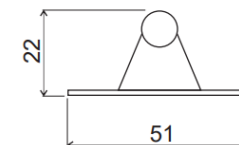

THE LEVEL PLYNOVÁ VZPĚRA REVERZNÍ

Deska MDF = 18 mm

DO KOVOVÉHO RÁMEČKU

DO DŘEVĚNÝCH DVIŘEK

DO KORPUSU

výška dviřek (mm)	šířka dveří (mm)			
	450	600	900	1200
300	1 × 60 N	1 × 80 N	2 × 60 N	2 × 80 N
350	1 × 80 N	2 × 50 N	2 × 80 N	2 × 100 N
400	2 × 50 N	2 × 60 N	2 × 80 N	2 × 120 N
450	2 × 60 N	2 × 80 N	2 × 100 N	2 × 150 N
500	2 × 80 N	2 × 80 N	2 × 120 N	—
550	2 × 80 N	2 × 100 N	2 × 150 N	—
600	2 × 100 N	2 × 120 N	—	—
650	2 × 120 N	2 × 150 N	—	—