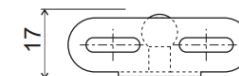

THE LEVEL PLYNOVÁ VZPĚRA REVERZNÍ

Deska MDF = 18 mm

DO KOVOVÉHO RÁMEČKU

DO DŘEVĚNÝCH DVIŘEK

DO KORPUSU

výška dviřek (mm)	šířka dveří (mm)			
	450	600	900	1200
300	1 × 60 N	1 × 80 N	2 × 60 N	2 × 80 N
350	1 × 80 N	2 × 50 N	2 × 80 N	2 × 100 N
400	2 × 50 N	2 × 60 N	2 × 80 N	2 × 120 N
450	2 × 60 N	2 × 80 N	2 × 100 N	2 × 150 N
500	2 × 80 N	2 × 80 N	2 × 120 N	—
550	2 × 80 N	2 × 100 N	2 × 150 N	—
600	2 × 100 N	2 × 120 N	—	—
650	2 × 120 N	2 × 150 N	—	—