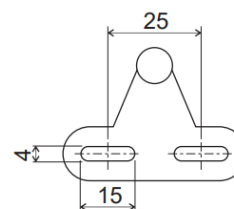

THE LEVEL PLYNOVÁ VZPĚRA REVERZNÍ

Deska MDF = 18 mm

DO KOVOVÉHO RÁMEČKU

DO DŘEVĚNÝCH DVIŘEK

DO KORPUSU

výška dviřek (mm)	šířka dveří (mm)			
	450	600	900	1200
300	1 × 60 N	1 × 80 N	2 × 60 N	2 × 80 N
350	1 × 80 N	2 × 50 N	2 × 80 N	2 × 100 N
400	2 × 50 N	2 × 60 N	2 × 80 N	2 × 120 N
450	2 × 60 N	2 × 80 N	2 × 100 N	2 × 150 N
500	2 × 80 N	2 × 80 N	2 × 120 N	—
550	2 × 80 N	2 × 100 N	2 × 150 N	—
600	2 × 100 N	2 × 120 N	—	—
650	2 × 120 N	2 × 150 N	—	—