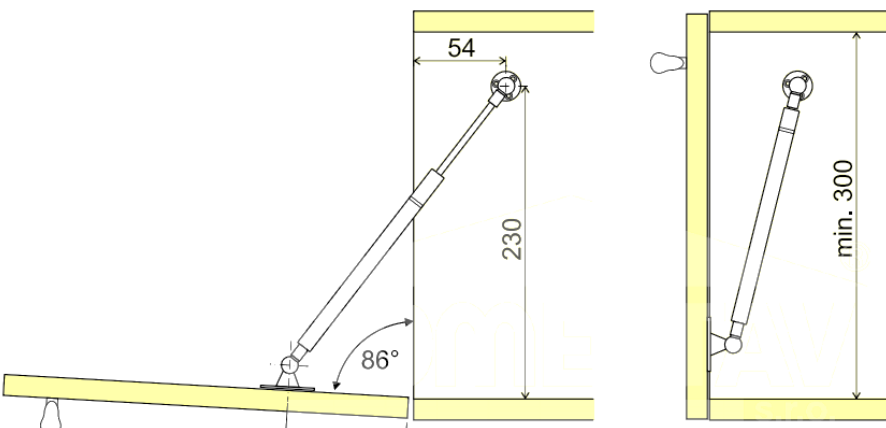

THE LEVEL PLYNOVÁ VZPĚRA REVERZNÍ

Deska MDF = 18 mm

DO KOVOVÉHO RÁMEČKU

DO DŘEVĚNÝCH DVIŘEK

DO KORPUSU

výška dviřek (mm)	šířka dveří (mm)			
	450	600	900	1200
300	1 × 60 N	1 × 80 N	2 × 60 N	2 × 80 N
350	1 × 80 N	2 × 50 N	2 × 80 N	2 × 100 N
400	2 × 50 N	2 × 60 N	2 × 80 N	2 × 120 N
450	2 × 60 N	2 × 80 N	2 × 100 N	2 × 150 N
500	2 × 80 N	2 × 80 N	2 × 120 N	—
550	2 × 80 N	2 × 100 N	2 × 150 N	—
600	2 × 100 N	2 × 120 N	—	—
650	2 × 120 N	2 × 150 N	—	—

OBJ.ČÍSLO
03.0539.E00.11

SÍLA N°
60