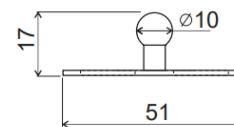

THE LEVEL PLYNOVÁ VZPĚRA REVERZNÍ

Deska MDF = 18 mm

DO KOVOVÉHO RÁMEČKU

DO DŘEVĚNÝCH DVIŘEK

DO KORPUSU

výška dviřek (mm)	šířka dveří (mm)			
	450	600	900	1200
300	1 × 60 N	1 × 80 N	2 × 60 N	2 × 80 N
350	1 × 80 N	2 × 50 N	2 × 80 N	2 × 100 N
400	2 × 50 N	2 × 60 N	2 × 80 N	2 × 120 N
450	2 × 60 N	2 × 80 N	2 × 100 N	2 × 150 N
500	2 × 80 N	2 × 80 N	2 × 120 N	—
550	2 × 80 N	2 × 100 N	2 × 150 N	—
600	2 × 100 N	2 × 120 N	—	—
650	2 × 120 N	2 × 150 N	—	—