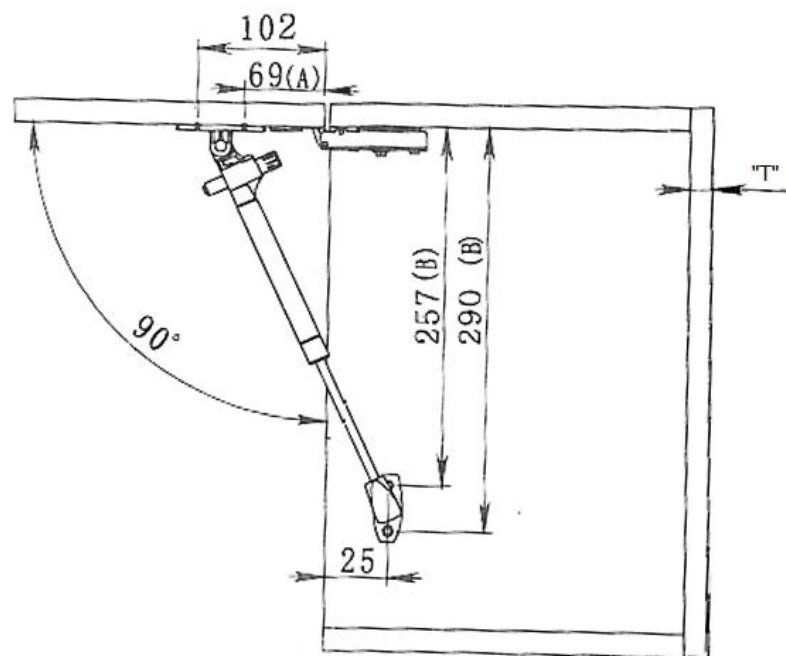

THE LEVEL VZPĚRA S TLUMENÍM

ŠÍŘKA DVÍŘEK

VÝŠKA DVÍŘEK		450	600	900	1200
	400	60N x 2	60N x 2	80N x 2	100N x 2
	500	60N x 2	100N x 2	100N x 2	120N x 2
	600	80N x 2	100N x 2	120N x 2	-

MDF 18 mm proporce: 0,728 kg/10 CBM

POHLED ZEPŘEDU

POHLED Z BOKU

OBJ.ČÍSLO	SÍLA N°
03.0540.E06.11	60
03.0540.E08.11	80
03.0540.E10.11	100
03.0540.E12.11	120