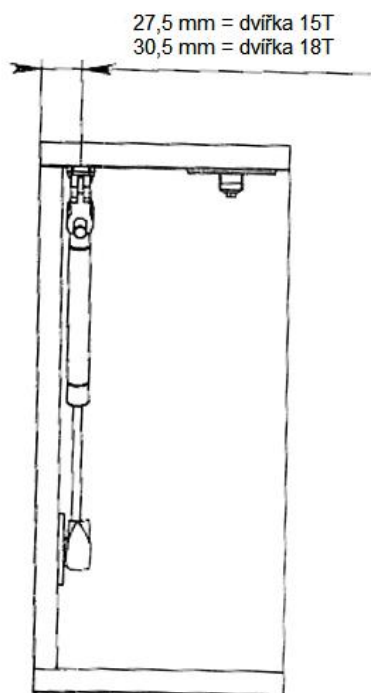

THE LEVEL VZPĚRA S TLUMENÍM

ŠÍŘKA DVÍŘEK

VÝŠKA DVÍŘEK		450	600	900	1200
	400	60N x 2	60N x 2	80N x 2	100N x 2
	500	60N x 2	100N x 2	100N x 2	120N x 2
	600	80N x 2	100N x 2	120N x 2	-

MDF 18 mm proporce: 0,728 kg/10 CBM

POHLED ZEPŘEDU

POHLED Z BOKU

OBJ.ČÍSLO	SÍLA N°
03.0540.E06.11	60
03.0540.E08.11	80
03.0540.E10.11	100
03.0540.E12.11	120