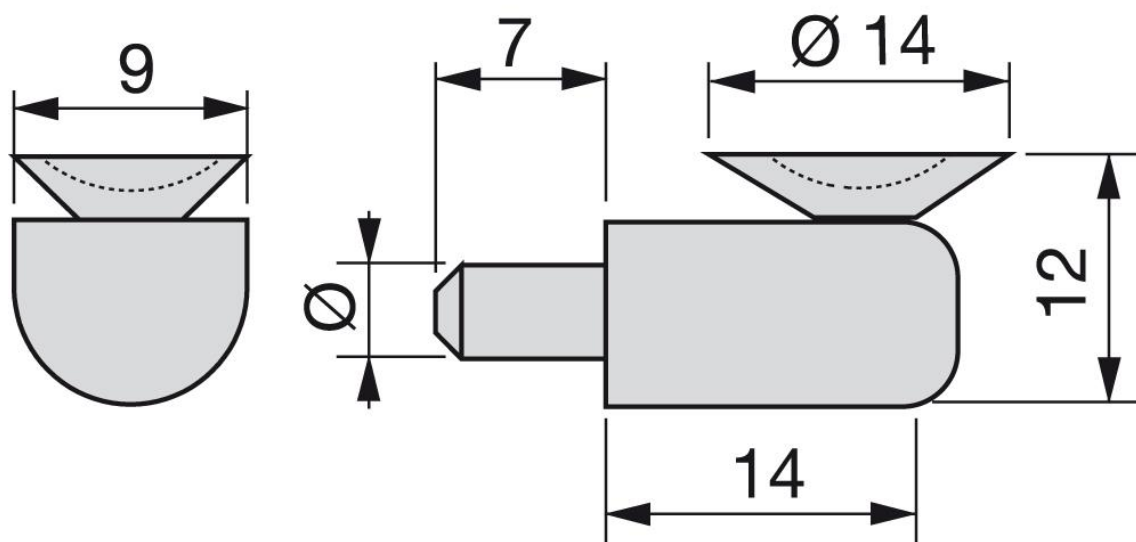

PODPĚRKA POLIC NA SKLO S KOLÍKEM

OBJ.Č.	POPIS
04.0617.A005.20	kolík pr. 5mm
04.0615.000.5T	podpěrka ke kolíku