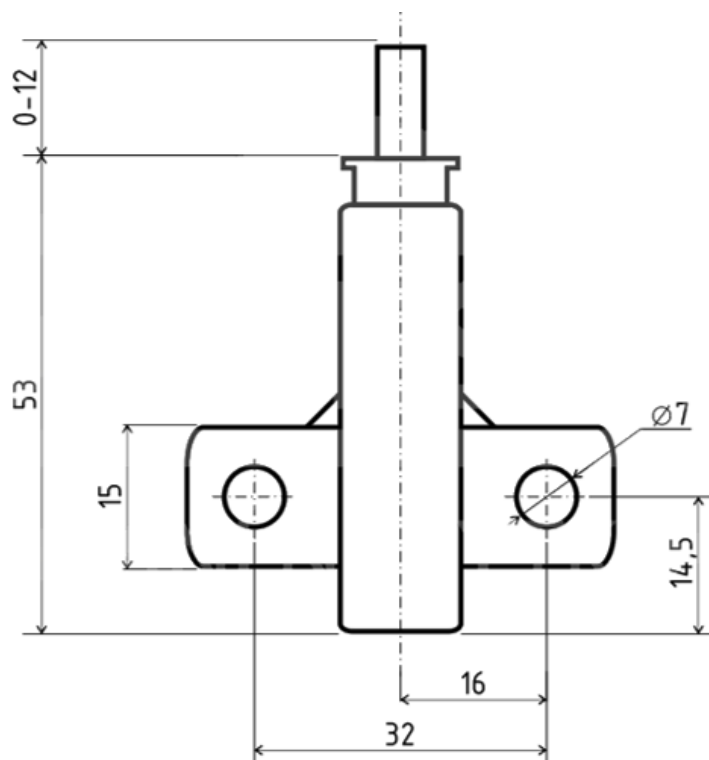

# TLUMIČ DORAZU EASY

OBJ.ČÍSLO	ODSTÍN
04.300.N01.09	šedá
04.300.N01.50	bílá