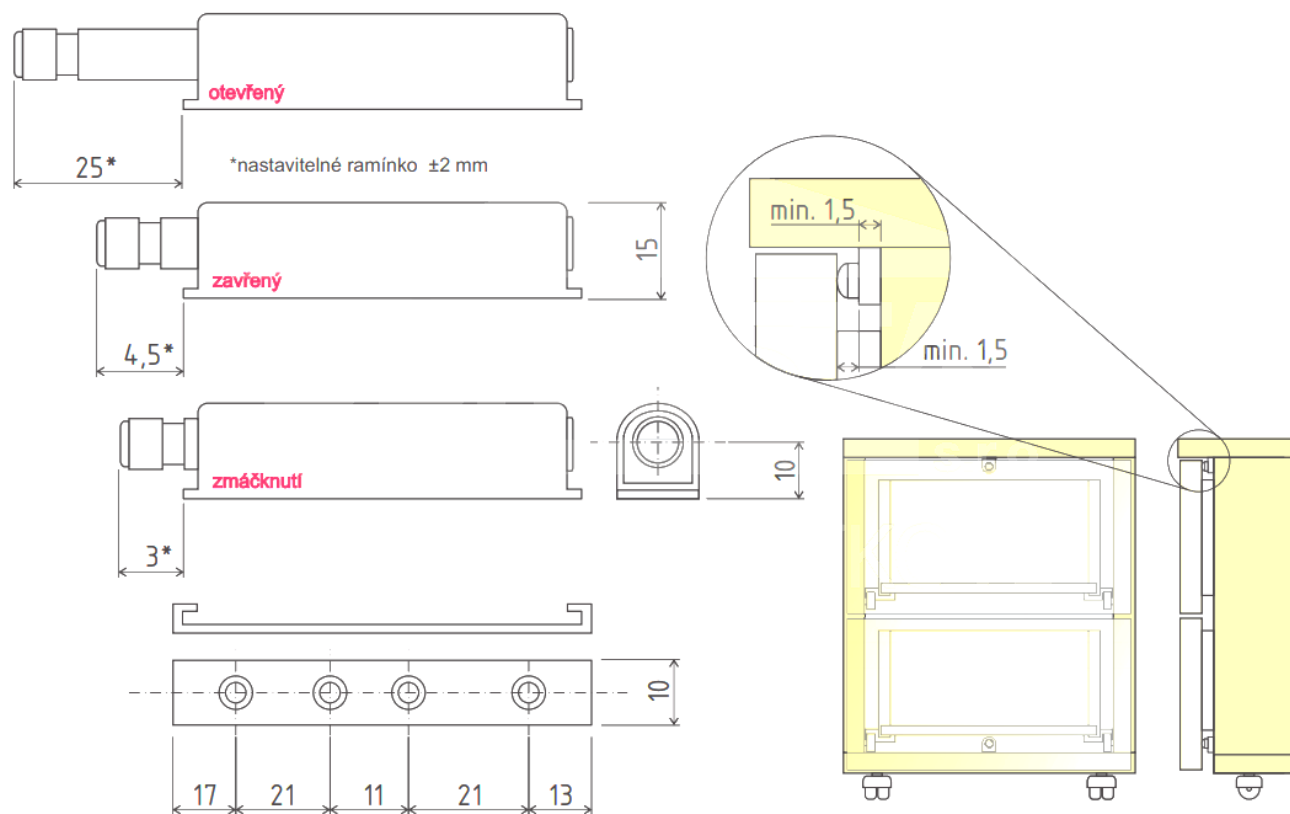

SYSTEM OTEVIRANI DVIREK „PUSH 308“

OBJ.ČÍSLO	DORAZ	ODSTÍN
04.308.G86.51	čočka	bílá
04.308.G86.55	čočka	šedá
04.308.M86.51	magnet	bílá
04.308.M86.55	magnet	šedá