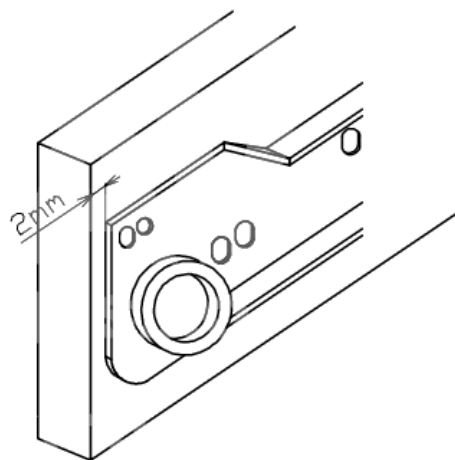

ROLNÍČKOVÝ VÝSUV EASY

Rozměry (mm)	
L	S
300	87
400	97
450	97
500	97
550	117
600	117

Legenda:
 L - délka pojezdu
 S - zkrácení pojezdu

OBJ.ČÍSLO	DÉLKA MM	NOSNOST KG
05.065.250.62	250	25
05.065.300.62	300	25
05.065.350.62	350	25
05.065.400.62	400	25
05.065.450.62	450	25
05.065.500.62	500	25
05.065.550.62	550	25
05.065.600.62	600	25