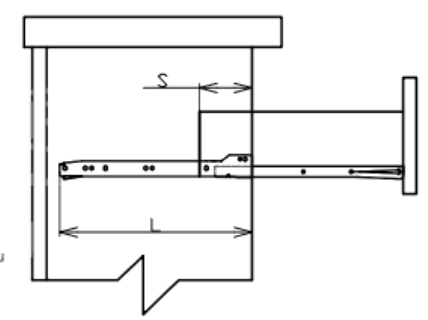

ROLNÍČKOVÝ VÝSUV EASY

Rozměry (mm)	
L	S
300	87
400	97
450	97
500	97
550	117
600	117

Legenda:
 L - délka pojezdu
 S - zkrácení pojezdu

OBJ.ČÍSLO	DÉLKA MM	NOSNOST KG
05.065.250.62	250	25
05.065.300.62	300	25
05.065.350.62	350	25
05.065.400.62	400	25
05.065.450.62	450	25
05.065.500.62	500	25
05.065.550.62	550	25
05.065.600.62	600	25