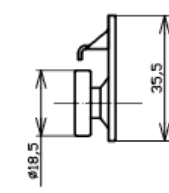

ROLNÍČKOVÝ VÝSUV EASY

Rozměry (mm)	
L	S
300	87
400	97
450	97
500	97
550	117
600	117

Legenda:
 L - délka pojezdu
 S - zkrácení pojezdu

OBJ.ČÍSLO	DÉLKA MM	NOSNOST KG
05.065.250.62	250	25
05.065.300.62	300	25
05.065.350.62	350	25
05.065.400.62	400	25
05.065.450.62	450	25
05.065.500.62	500	25
05.065.550.62	550	25
05.065.600.62	600	25