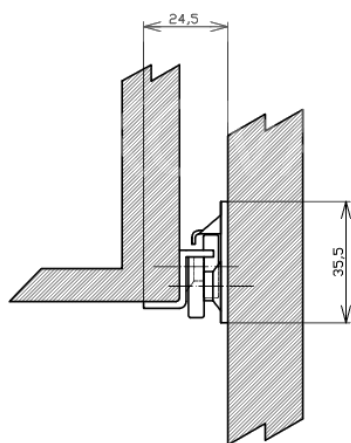

ROLNÍČKOVÝ VÝSUV EASY

Rozměry (mm)	
L	S
300	87
400	97
450	97
500	97
550	117
600	117

Legenda:
 L - délka pojezdu
 S - zkrácení pojezdu

OBJ.ČÍSLO	DÉLKA MM	NOSNOST KG
05.065.250.62	250	25
05.065.300.62	300	25
05.065.350.62	350	25
05.065.400.62	400	25
05.065.450.62	450	25
05.065.500.62	500	25
05.065.550.62	550	25
05.065.600.62	600	25