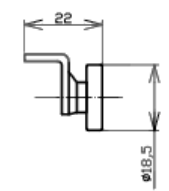

ROLNÍČKOVÝ VÝSUV EASY

Rozměry (mm)	
L	S
300	87
400	97
450	97
500	97
550	117
600	117

Legenda:
 L - délka pojezdu
 S - zkrácení pojezdu

OBJ.ČÍSLO	DÉLKA MM	NOSNOST KG
05.065.250.62	250	25
05.065.300.62	300	25
05.065.350.62	350	25
05.065.400.62	400	25
05.065.450.62	450	25
05.065.500.62	500	25
05.065.550.62	550	25
05.065.600.62	600	25