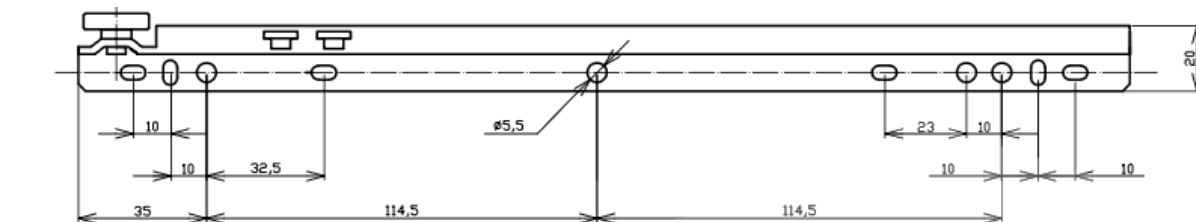

ROLNÍČKOVÝ VÝSUV EASY

Rozměry (mm)	
L	S
300	87
400	97
450	97
500	97
550	117
600	117

Legenda:
 L - délka pojezdu
 S - zkrácení pojezdu

OBJ.ČÍSLO	DÉLKA MM	NOSNOST KG
05.065.250.62	250	25
05.065.300.62	300	25
05.065.350.62	350	25
05.065.400.62	400	25
05.065.450.62	450	25
05.065.500.62	500	25
05.065.550.62	550	25
05.065.600.62	600	25