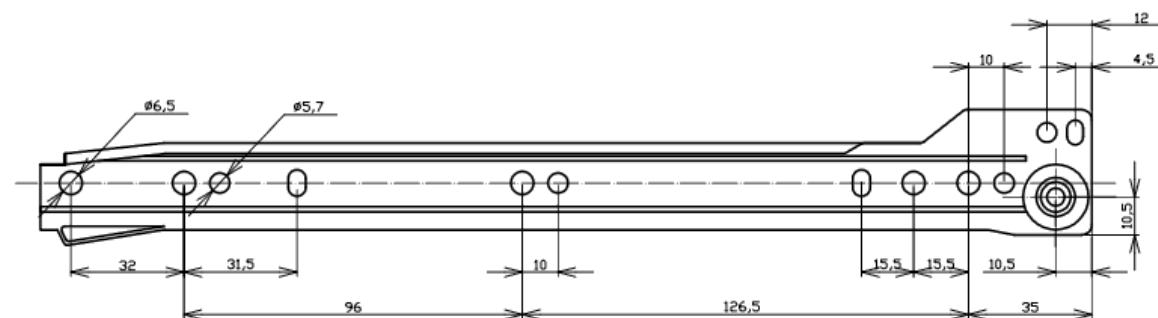

ROLNÍČKOVÝ VÝSUV EASY

Rozměry (mm)	
L	S
300	87
400	97
450	97
500	97
550	117
600	117

Legenda:
 L - délka pojezdu
 S - zkrácení pojezdu

OBJ.ČÍSLO	DÉLKA MM	NOSNOST KG
05.065.250.62	250	25
05.065.300.62	300	25
05.065.350.62	350	25
05.065.400.62	400	25
05.065.450.62	450	25
05.065.500.62	500	25
05.065.550.62	550	25
05.065.600.62	600	25