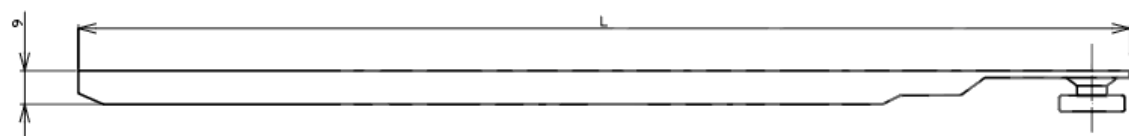

ROLNÍČKOVÝ VÝSUV EASY

Rozměry (mm)	
L	S
300	87
400	97
450	97
500	97
550	117
600	117

Legenda:
 L - délka pojezdu
 S - zkrácení pojezdu

OBJ.ČÍSLO	DÉLKA MM	NOSNOST KG
05.065.250.62	250	25
05.065.300.62	300	25
05.065.350.62	350	25
05.065.400.62	400	25
05.065.450.62	450	25
05.065.500.62	500	25
05.065.550.62	550	25
05.065.600.62	600	25