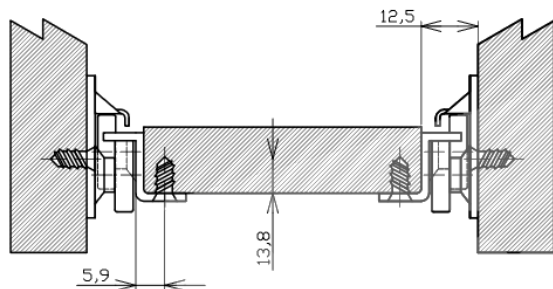

ROLNÍČKOVÝ VÝSUV EASY

Rozměry (mm)	
L	S
300	87
400	97
450	97
500	97
550	117
600	117

Legenda:
 L - délka pojezdu
 S - zkrácení pojezdu

OBJ.ČÍSLO	DÉLKA MM	NOSNOST KG
05.065.250.62	250	25
05.065.300.62	300	25
05.065.350.62	350	25
05.065.400.62	400	25
05.065.450.62	450	25
05.065.500.62	500	25
05.065.550.62	550	25
05.065.600.62	600	25