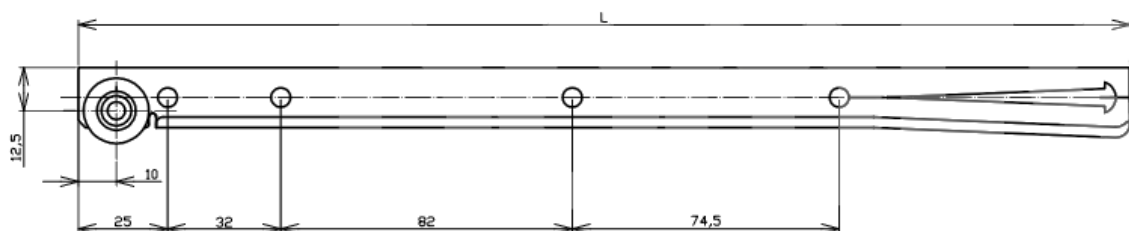

ROLNÍČKOVÝ VÝSUV EASY

Rozměry (mm)	
L	S
300	87
400	97
450	97
500	97
550	117
600	117

Legenda:
 L - délka pojezdu
 S - zkrácení pojezdu

OBJ.ČÍSLO	DÉLKA MM	NOSNOST KG
05.065.250.62	250	25
05.065.300.62	300	25
05.065.350.62	350	25
05.065.400.62	400	25
05.065.450.62	450	25
05.065.500.62	500	25
05.065.550.62	550	25
05.065.600.62	600	25