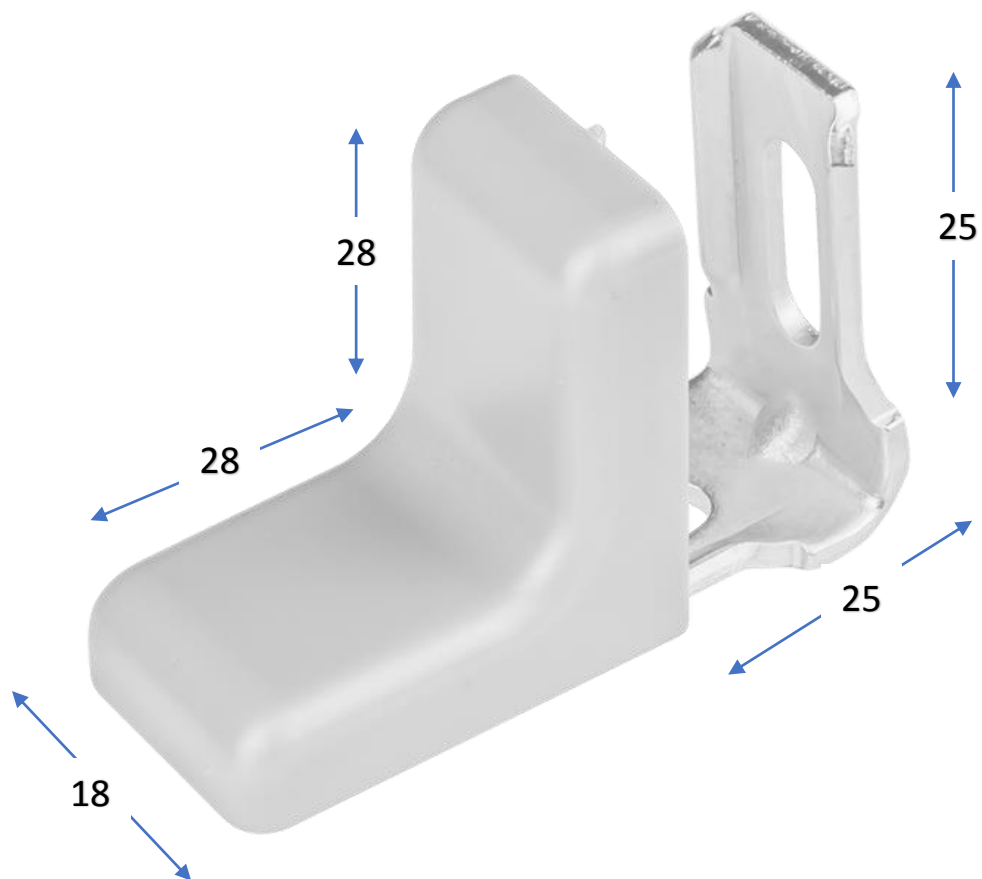

## REKTIFIKAČNÍ KOVÁNÍ MALÉ „BYSTIČKA“

OBJ.Č.	ODSTÍN
06.077.000.50	bílá
06.077.000.54	černá
06.077.000.09	sv.šedá
06.077.000.55	tm.černá
06.077.000.34	javor
06.077.000.4G	olše
06.077.000.4L	calvados
06.077.000.5L	ořech
06.077.000.7L	wenge
06.077.000.7Z	buk