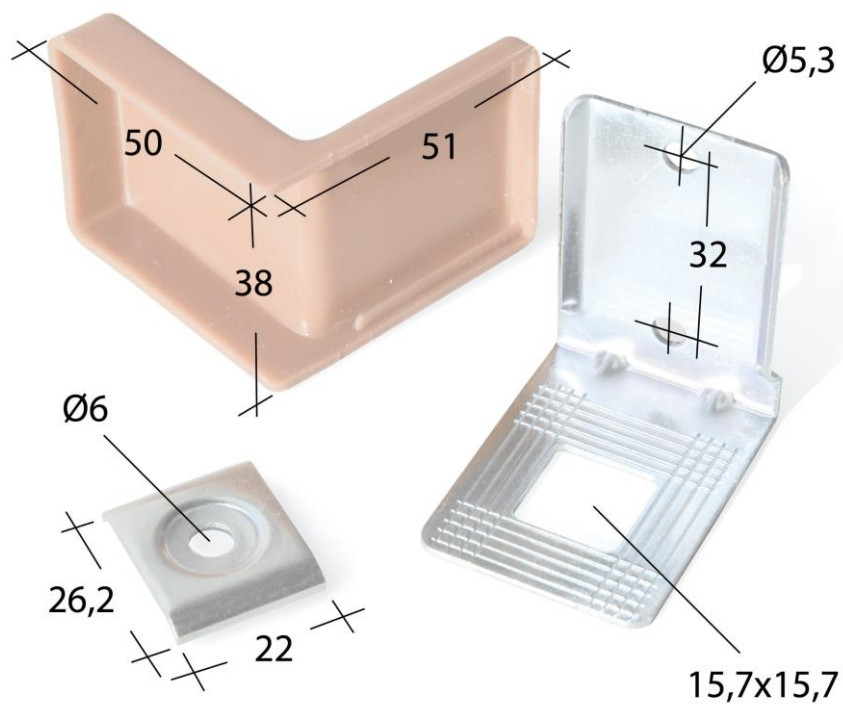

REKTIFIKAČNÍ KOVÁNÍ TYPU BYSTRICA

OBJ.Č.	ODSTÍN
06.078.000.50	bílá
06.078.000.54	černá
06.078.000.55	šedá
06.078.000.5H	tm.hnědá
06.078.000.5L	jasan
06.078.000.7U	olše
06.078.000.7Z	buk
06.078.000.4G	třešeň