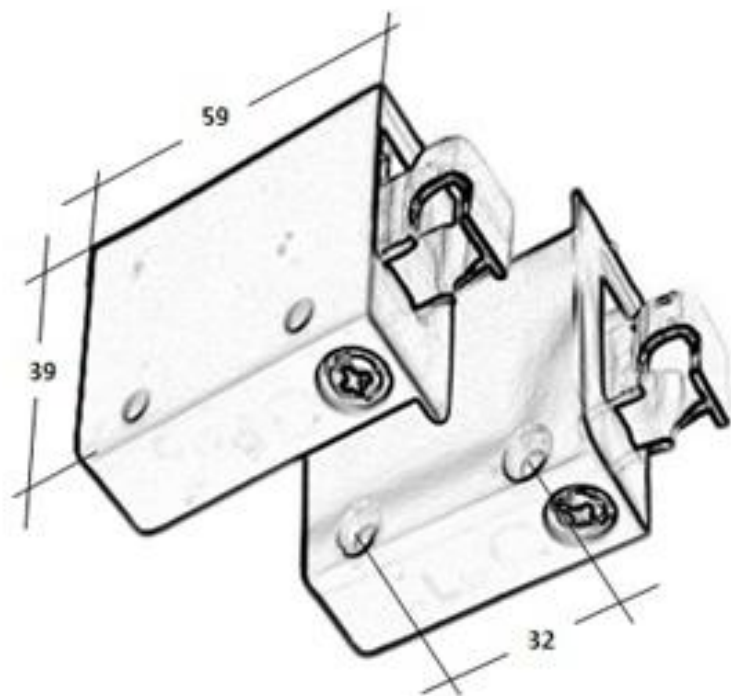

REKTIFIKAČNÍ KOVÁNÍ NA VRUT L/P

OBJ.Č.	ODSTÍN	SPECIFIKACE
06.084.020.52	bílá	L/P