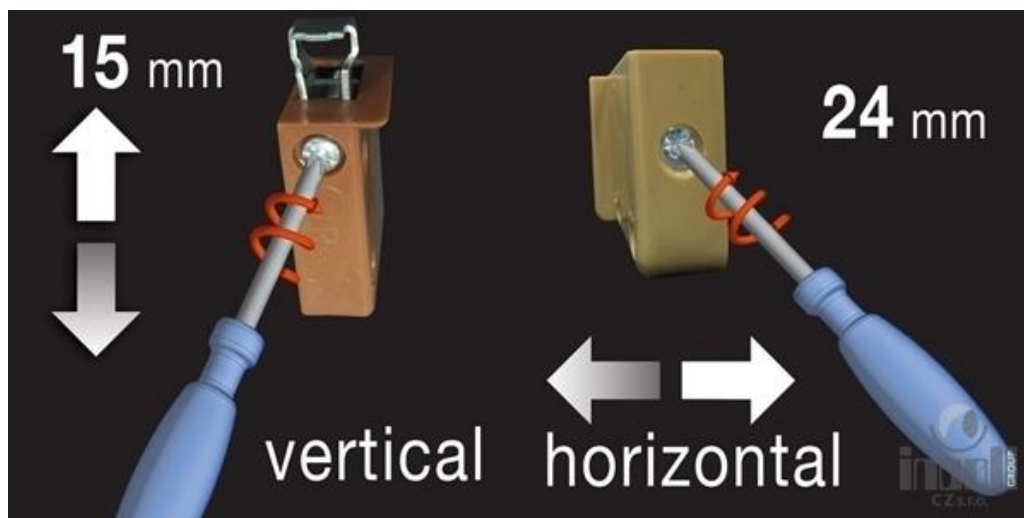

REKTIFIKAČNÍ KOVÁNÍ NA VRUT L/P

OBJ.Č.	ODSTÍN	SPECIFIKACE
06.084.020.52	bílá	L/P