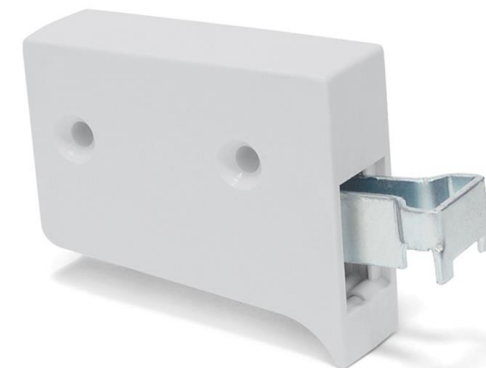

REKTIFIKAČNÍ KOVÁNÍ UNIVERZÁLNÍ

tm.hnědá

bílá

sv.hnědá

OBJ.Č.	ODSTÍN
06.088.006.50	bílá
06.088.006.5H	tm.hnědá
06.088.006.7U	sv.hnědá