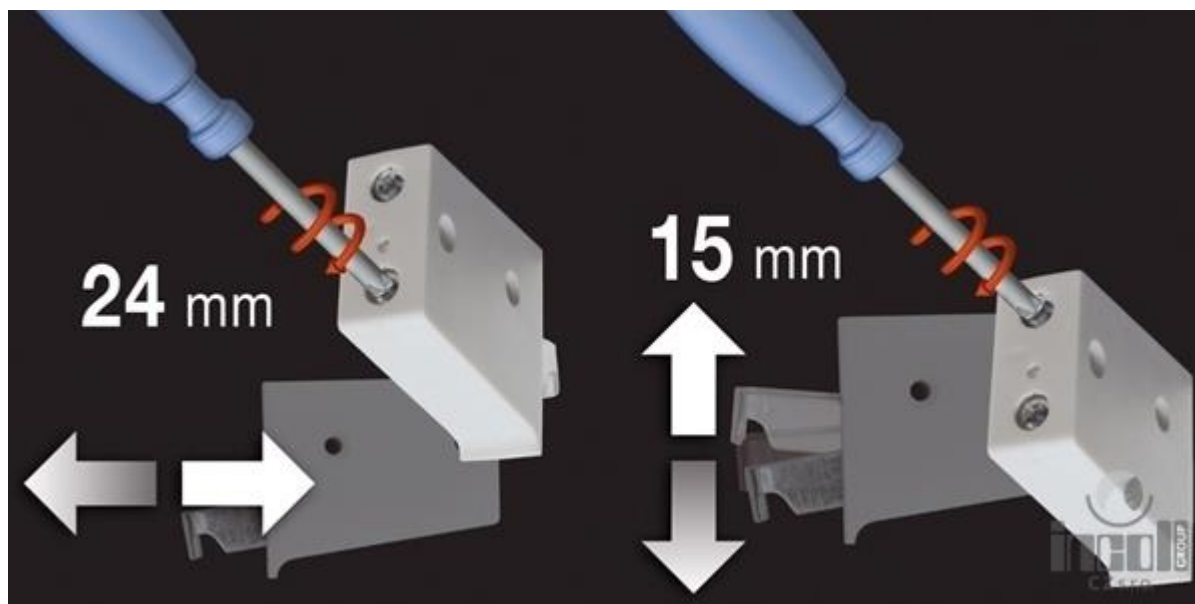

REKTIFIKAČNÍ KOVÁNÍ UNIVERZÁLNÍ

tm.hnědá

bílá

sv.hnědá

OBJ.Č.	ODSTÍN
06.088.006.50	bílá
06.088.006.5H	tm.hnědá
06.088.006.7U	sv.hnědá