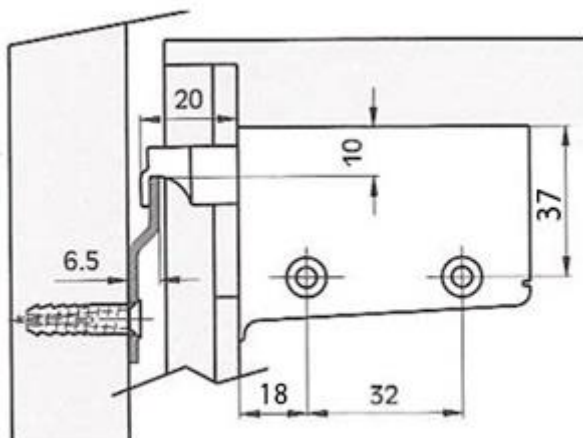

REKTIFIKAČNÍ KOVÁNÍ UNIVERZÁLNÍ

tm.hnědá

bílá

sv.hnědá

OBJ.Č.	ODSTÍN
06.088.006.50	bílá
06.088.006.5H	tm.hnědá
06.088.006.7U	sv.hnědá