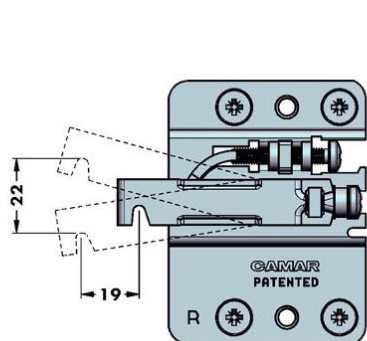

REKTIFIKAČNÍ KOVÁNÍ CAMAR 807 + KRYTKA

OBJ.Č.	OPIS	PÁR KOVÁNÍ/OBJEDNAT:
06.089.807.00.01.00.DX.50	krytka bílá pravá	1x
06.089.807.00.01.00.SX.50	krytka bílá levá	1x
06.089.807.02.Z1.IN.DX	rekt.kování pravé	1x
06.089.807.02.Z1.IN.SX	rekt.kování levé	1x
06.089.897.AS.Z160.70	závěsný plech	2x