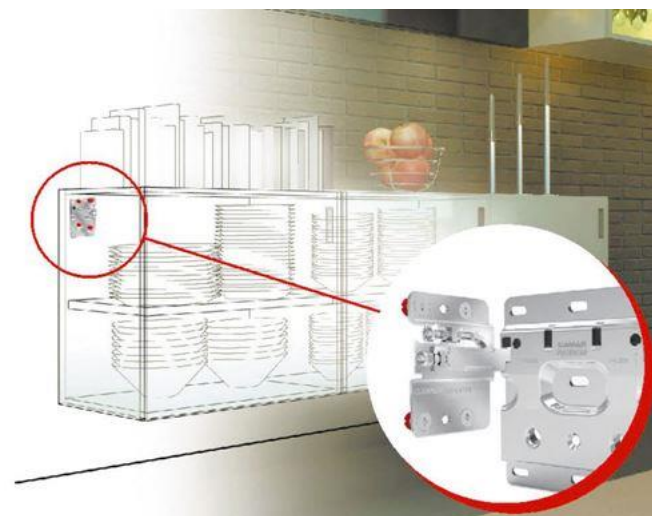

REKTIFIKAČNÍ KOVÁNÍ CAMAR 807 + KRYTKA

OBJ.Č.	OPIS	PÁR KOVÁNÍ/OBJEDNAT:
06.089.807.00.01.00.DX.50	krytka bílá pravá	1x
06.089.807.00.01.00.SX.50	krytka bílá levá	1x
06.089.807.02.Z1.IN.DX	rekt.kování pravé	1x
06.089.807.02.Z1.IN.SX	rekt.kování levé	1x
06.089.897.AS.Z160.70	závěsný plech	2x