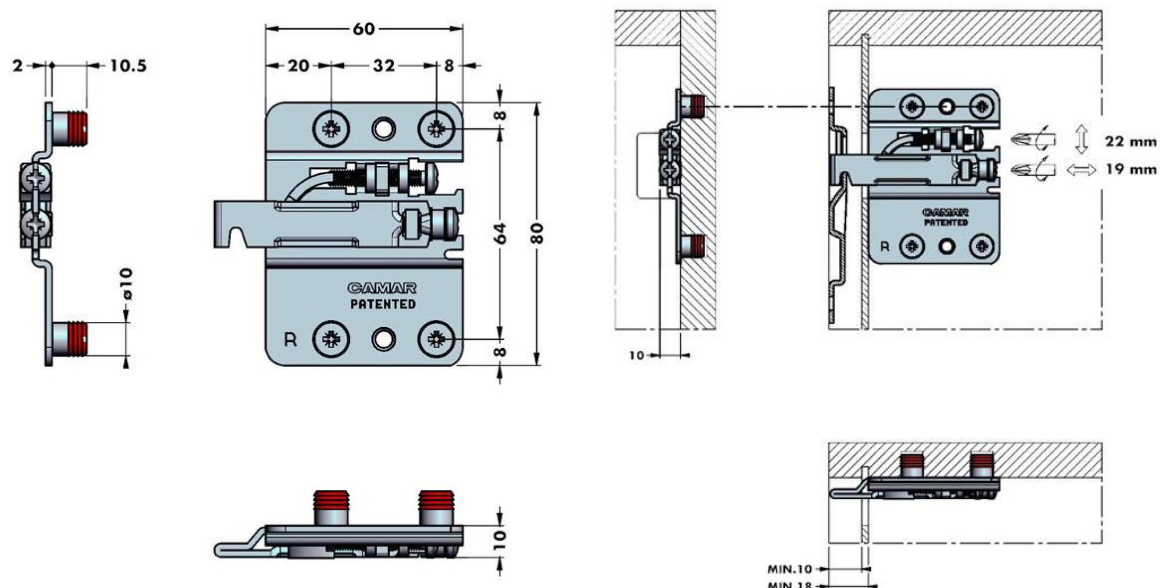

REKTIFIKAČNÍ KOVÁNÍ CAMAR 807 + KRYTKA

OBJ.Č.	OPIS	PÁR KOVÁNÍ/OBJEDNAT:
06.089.807.00.01.00.DX.50	krytka bílá pravá	1x
06.089.807.00.01.00.SX.50	krytka bílá levá	1x
06.089.807.02.Z1.IN.DX	rekt.kování pravé	1x
06.089.807.02.Z1.IN.SX	rekt.kování levé	1x
06.089.897.AS.Z160.70	závěsný plech	2x