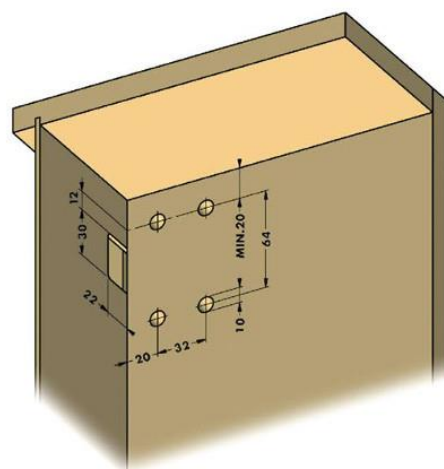

REKTIFIKAČNÍ KOVÁNÍ CAMAR 807 + KRYTKA

OBJ.Č.	OPIS	PÁR KOVÁNÍ/OBJEDNAT:
06.089.807.00.01.00.DX.50	krytka bílá pravá	1x
06.089.807.00.01.00.SX.50	krytka bílá levá	1x
06.089.807.02.Z1.IN.DX	rekt.kování pravé	1x
06.089.807.02.Z1.IN.SX	rekt.kování levé	1x
06.089.897.AS.Z160.70	závěsný plech	2x