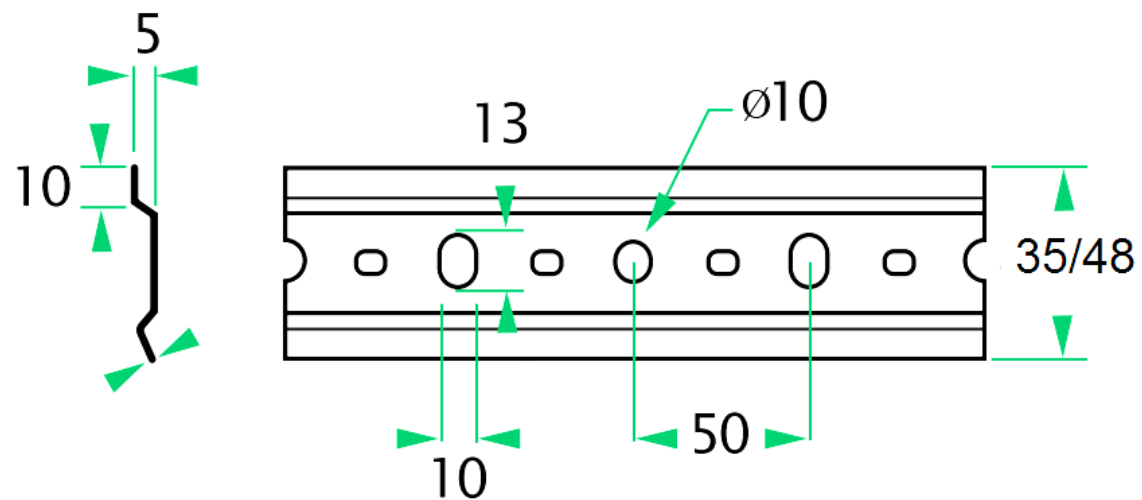

ZÁVĚSNÁ LIŠTA „BARRA“

| OBJ.Č. | VÝŠKA | DÉLKA |
|---------------|-------|-------|
| 07.090.012.05 | 35 mm | 2000 |
| 07.091.050.05 | 48 mm | 2000 |