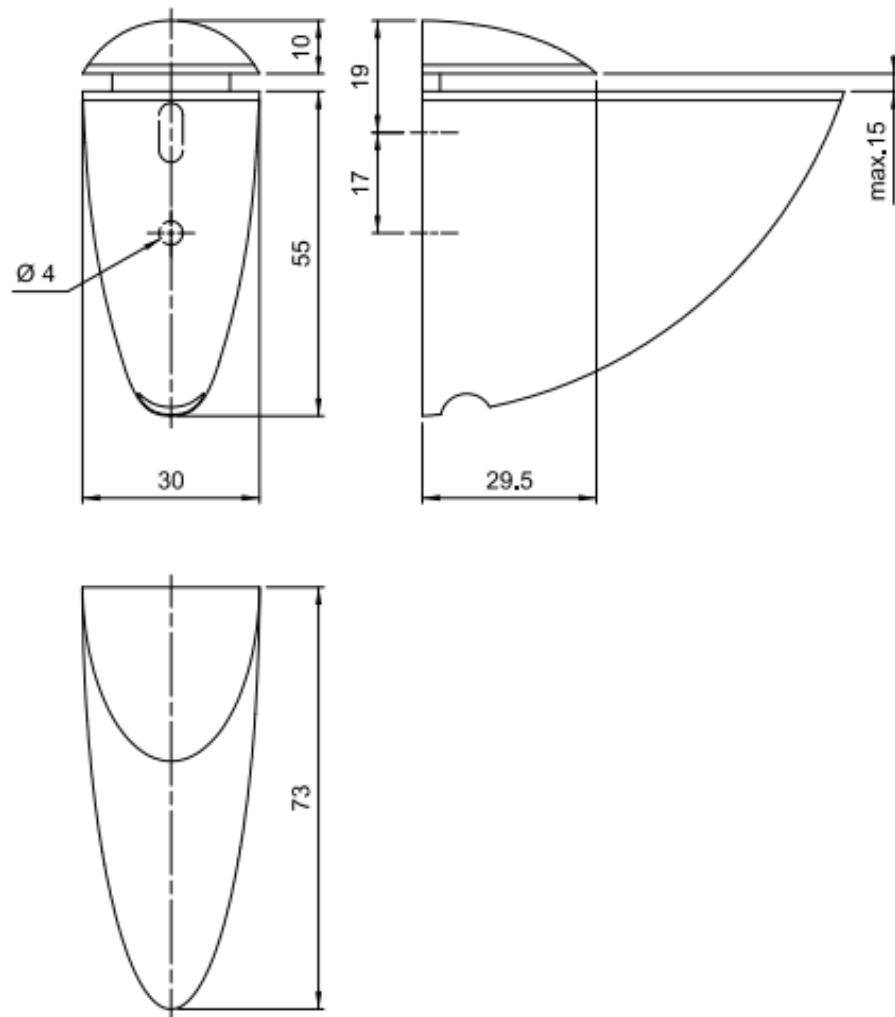

TUCANO „M”

OBJ.Č.	VELIKOST	POVRCH.ÚPR.
07.C01.075.10	75 mm	chrom
07.C01.075.21	75 mm	nikl mat
07.C01.075.22	75 mm	nikl brouš.
07.C01.075.09	75mm	RAL 9006