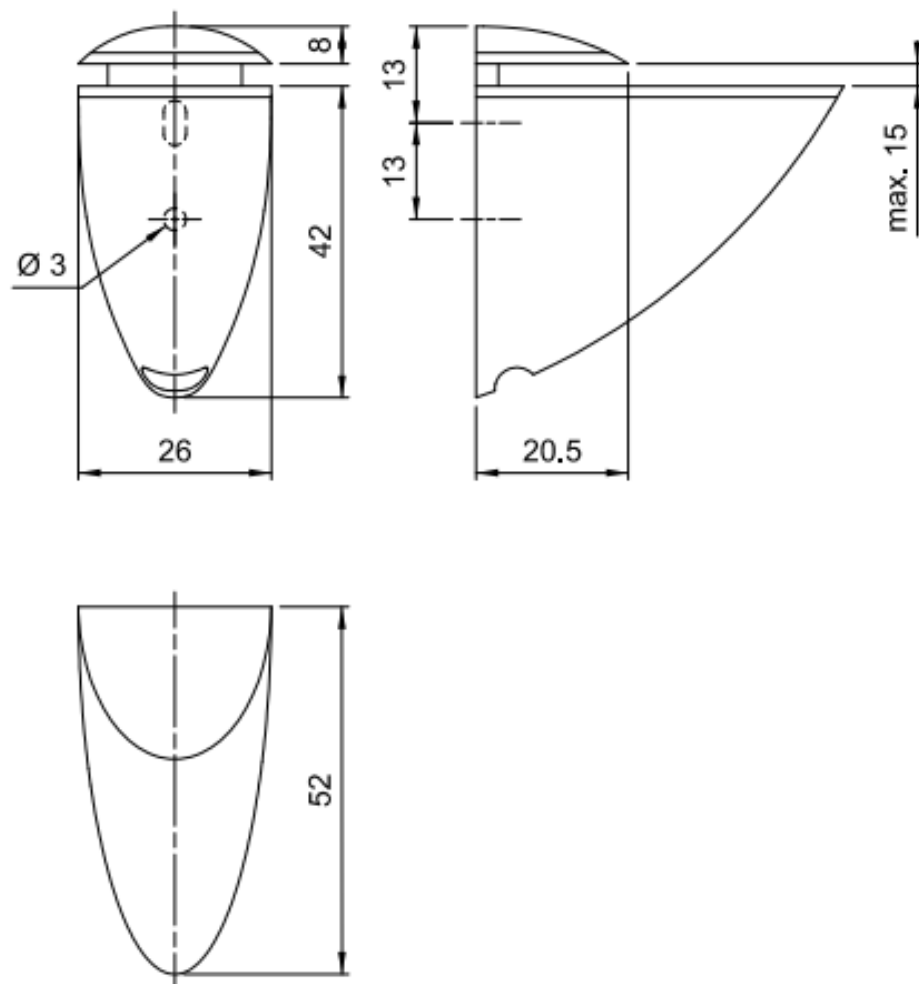

## TUCANO „S”

OBJ.Č.	VELIKOST	POVRCH.ÚPR.
07.C03.056.09	54 mm	RALL9006
07.C03.056.10	54 mm	chrom
07.C03.056.21	54 mm	nikl mat
07.C03.056.22	54 mm	nikl brouš