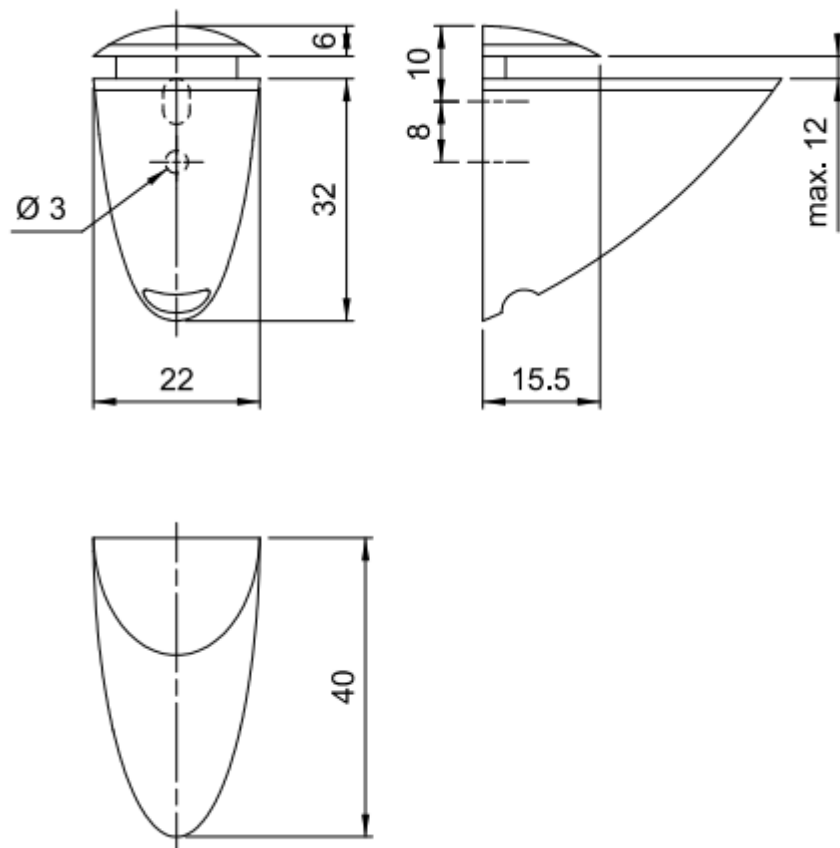

# TUCANO „XS“

OBJ.Č.	VELIKOST	POVRCH.ÚPR.
07.C04.045.10	40 mm	chrom
07.C04.045.22	40 mm	nikl brouš.