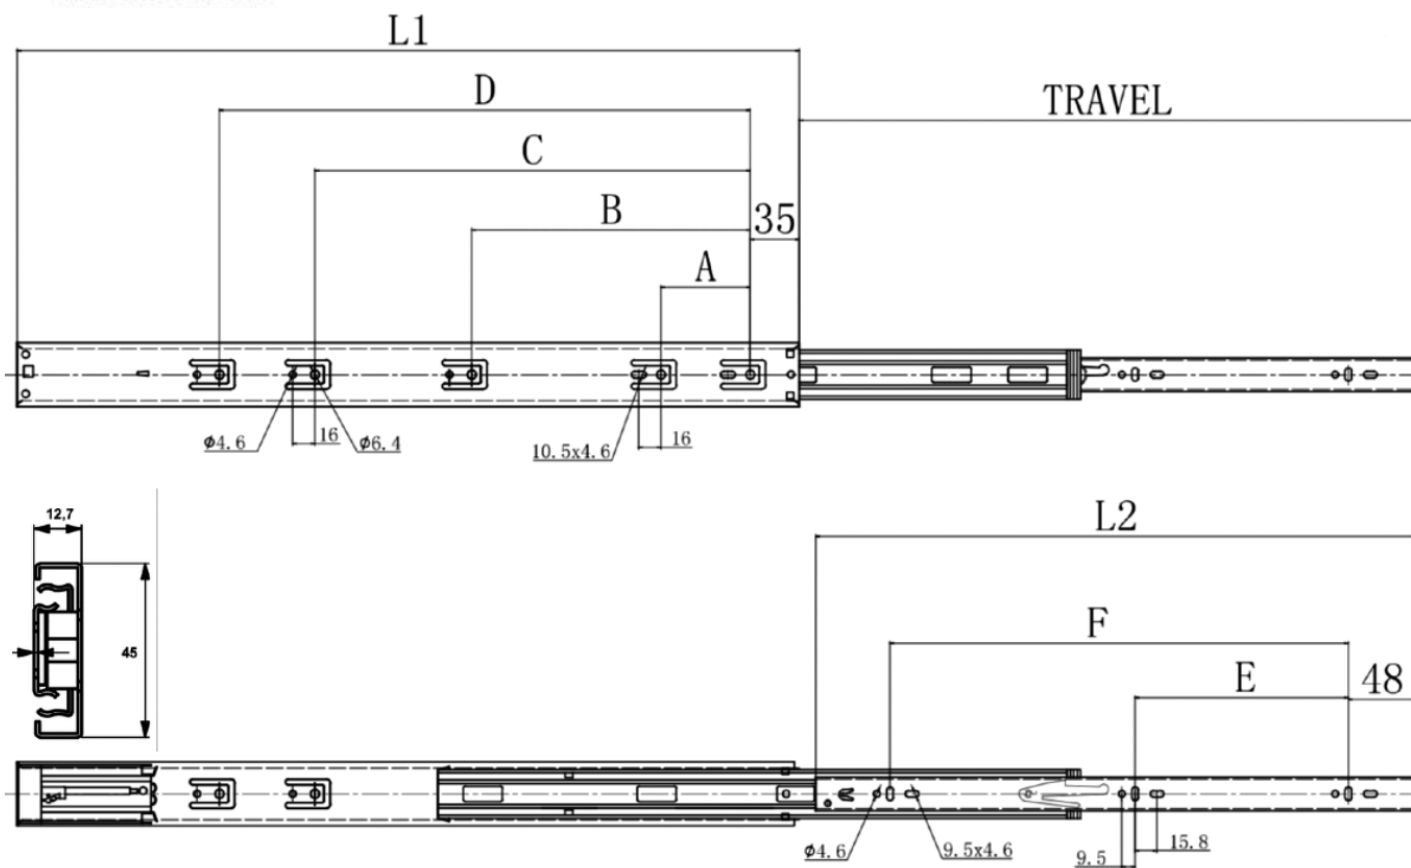

LEVEL PLNOVÝSUV S TLUMENÍM

PRODUKT	POPIS	L1	L2	TRAVELER	A	B	C	D	E	F
08.091.H30.05	LEVEL SLIDE kuličkový plnovýsuv 300mm	300	283	270	64	128	-	-	96	192
08.091.H35.05	LEVEL SLIDE kuličkový plnovýsuv 350mm	350	332	325	64	192	-	-	128	224
08.091.H40.05	LEVEL SLIDE kuličkový plnovýsuv 400mm	400	382	400	64	224	-	-	160	288
08.091.H45.05	LEVEL SLIDE kuličkový plnovýsuv 450mm	450	432	450	64	224	288	-	160	320
08.091.H50.05	LEVEL SLIDE kuličkový plnovýsuv 500mm	500	532	500	64	224	320	-	192	384
08.091.H55.05	LEVEL SLIDE kuličkový plnovýsuv 550mm	550	582	550	64	224	384	-	192	416
08.091.H60.05	LEVEL SLIDE kuličkový plnovýsuv 600mm	600	592	595	64	224	352	416	224	480
08.091.H65.05	LEVEL SLIDE kuličkový plnovýsuv 650mm	650	632	650	64	224	352	480	256	512
08.091.H70.05	LEVEL SLIDE kuličkový plnovýsuv 700mm	700	682	700	64	224	352	544	288	576