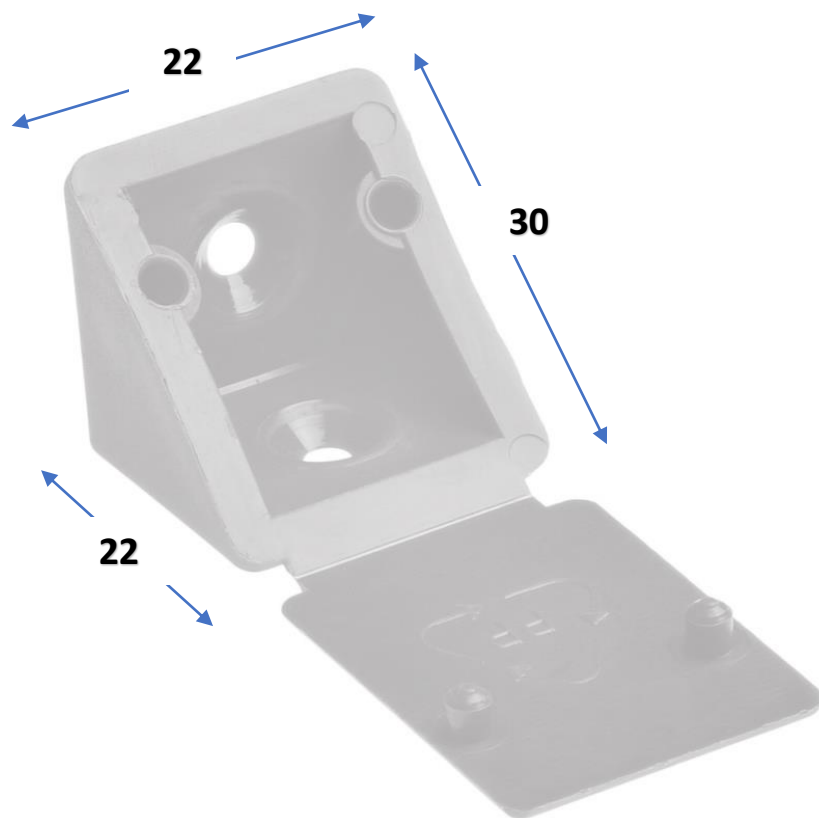

## PLASTOVÝ ÚHELNÍK MALÝ 22 mm

**OBJ.Č. 22 mm**

09.000.020.4G  
09.000.020.51  
09.000.020.54  
09.000.020.55  
09.000.020.68  
09.000.020.69  
09.000.020.71  
09.000.020.78

**SPEC.**

calvados  
bílá  
černá  
šedá  
třešeň  
buk sv.  
buk tm.  
hnědá