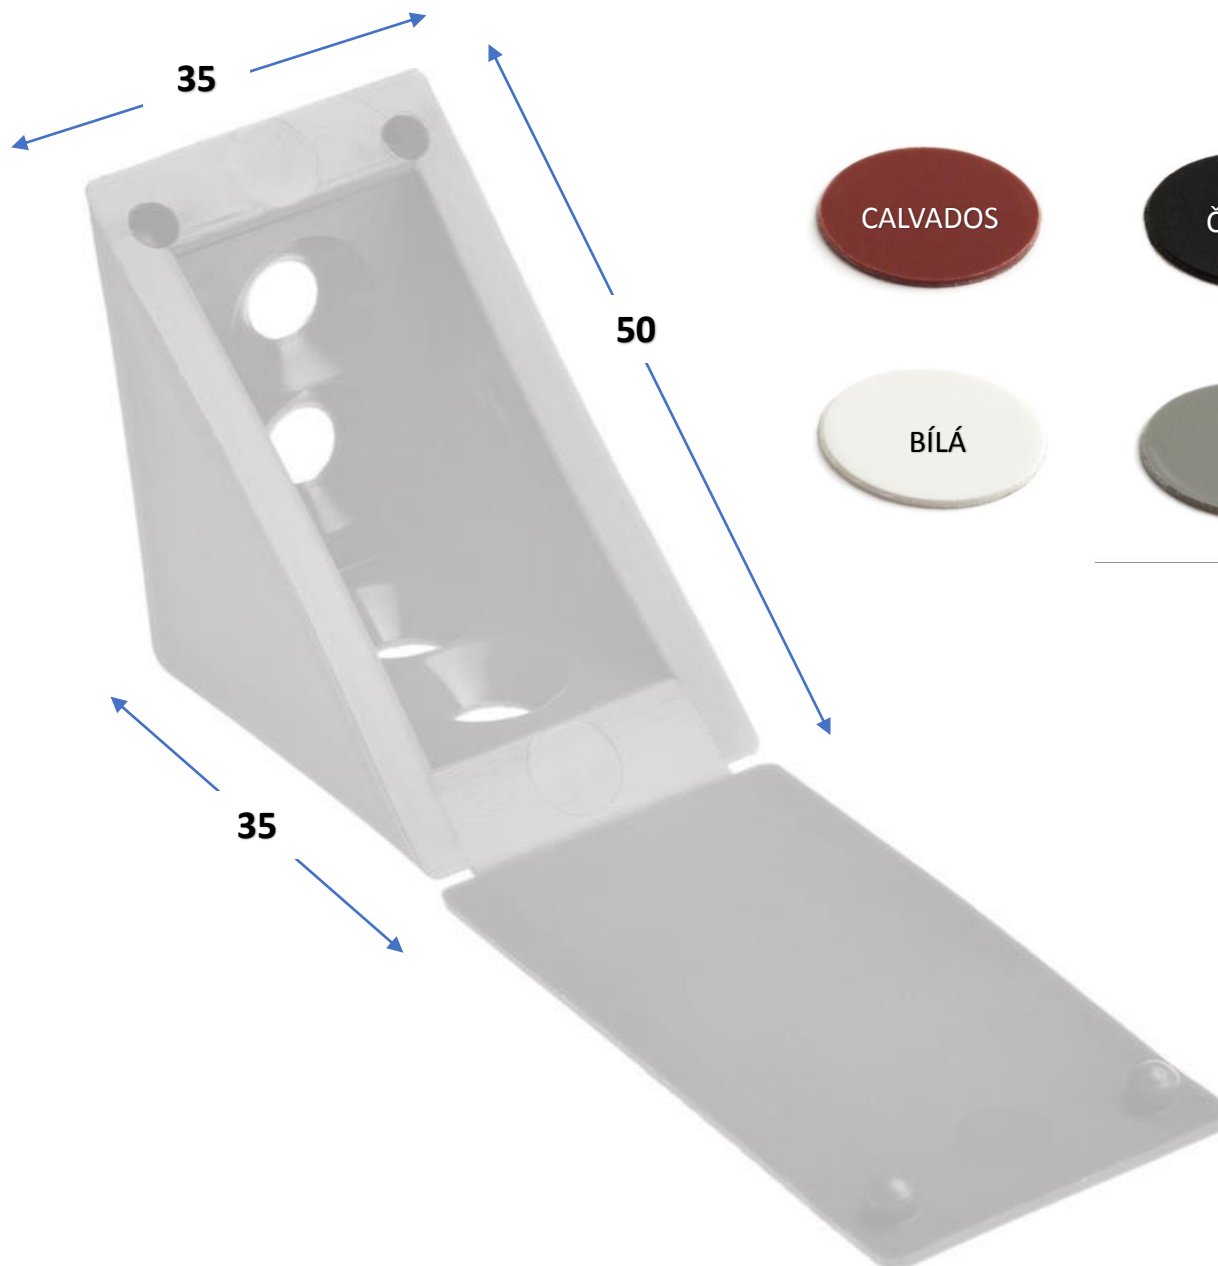

PLASTOVÝ ÚHELNÍK VELKÝ 35 mm

OBJ.Č. 35 mm

09.000.035.4G
09.000.035.51
09.000.035.54
09.000.035.55
09.000.035.68
09.000.035.69
09.000.035.71
09.000.035.78

SPEC.

calvados
bílá
černá
šedá
třešeň
buk sv.
buk tm.
hnědá