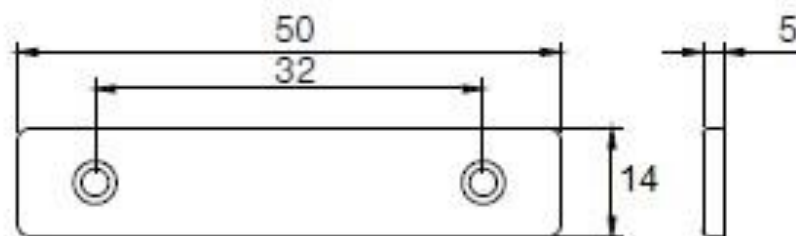

## KLUZÁK PODNOŽE NA VRUT

objednací číslo	odstín
09.0018.054.4G	olše
09.0018.054.52	bílá
09.0018.054.54	černá
09.0018.054.5H	tmavě hnědá
09.0018.054.70	buk