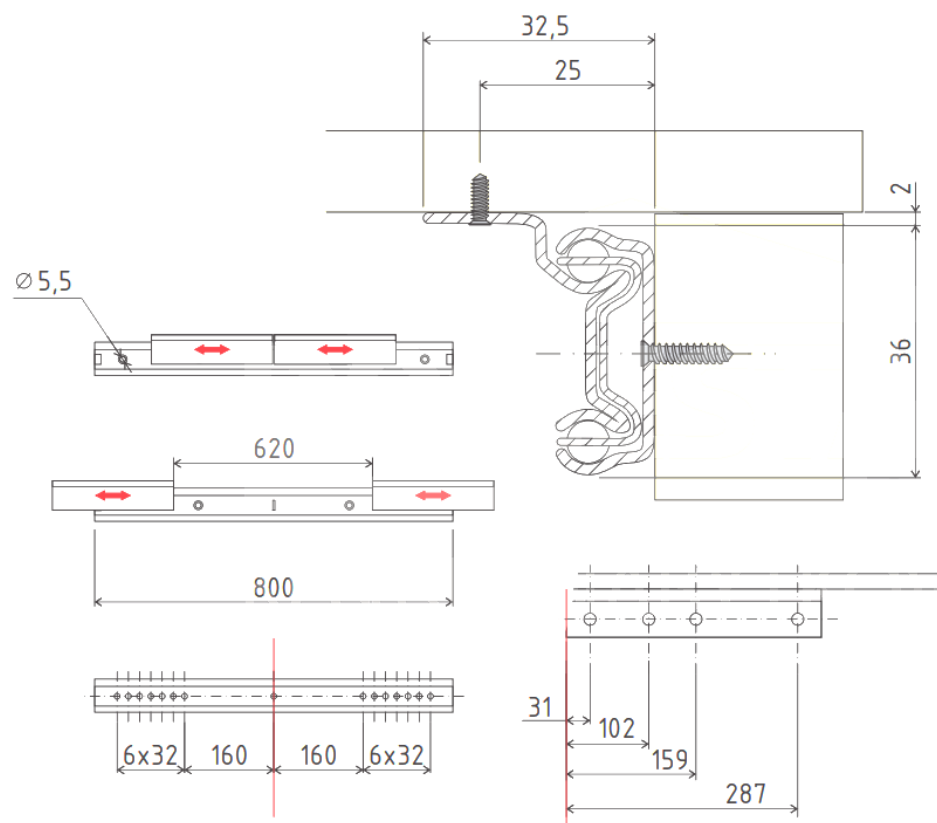

## STOLOVÝ VÝSUV MODEL 112 SYNCHRO

**OBJ.Č.**

10.112.600.05

10.112.800.05

**DÉLKA**

600 mm

800 mm