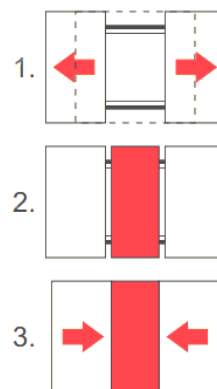

## STOLOVÝ VÝSUV MODEL 112 SYNCHRO

**OBJ.Č.**

10.112.600.05

10.112.800.05

**DÉLKA**

600 mm

800 mm