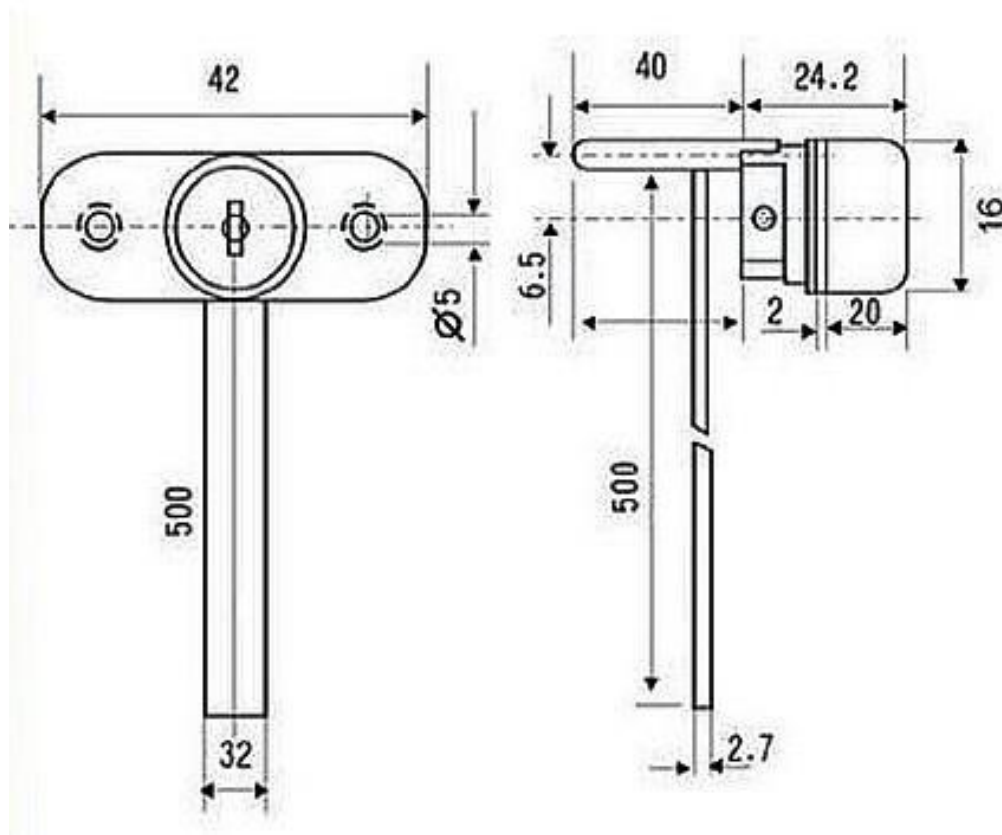

CENTRÁLNÍ ZÁMEK 4X ZÁSUVKA

OBJ.Č.	POPIS
12.171.070.20	600mm, 4x zásuvka