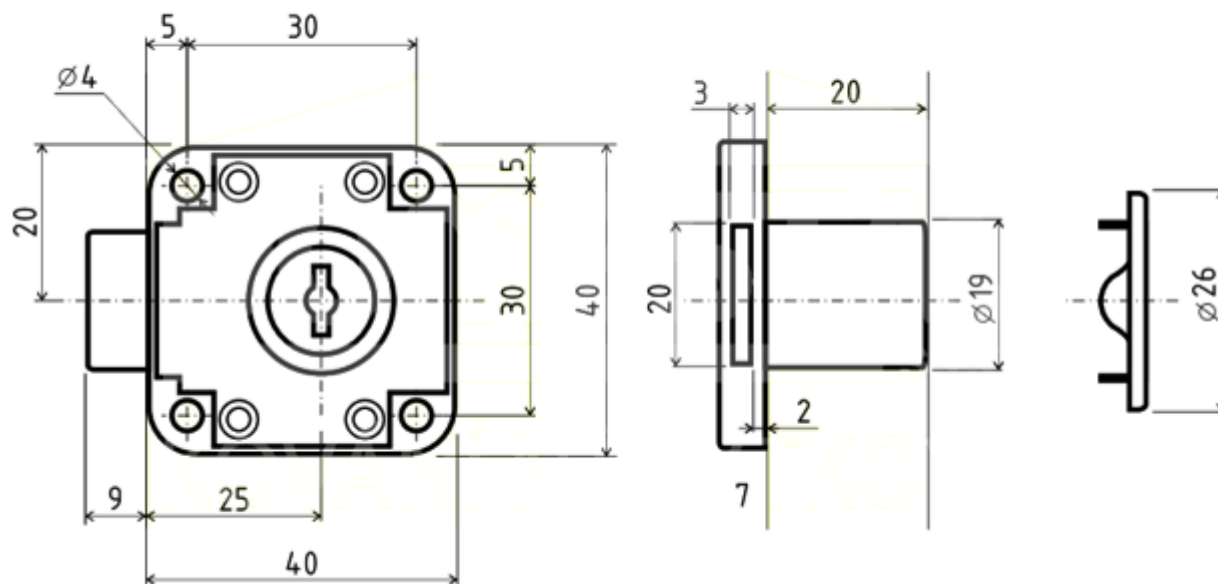

NÁBYTKOVÝ ZÁMEK EASY 40 x 40

OBJ.Č.

12.171.E40.20

POPIS

cyklindrický 40x40