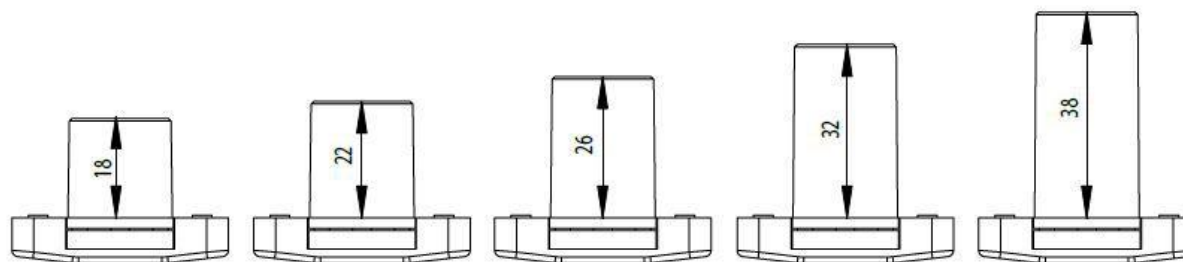

# NÁBYTKOVÝ ZÁMEK SIS0

OBJ.Č.	POPIS
12.171.S85.10	40x40 pr.19mm