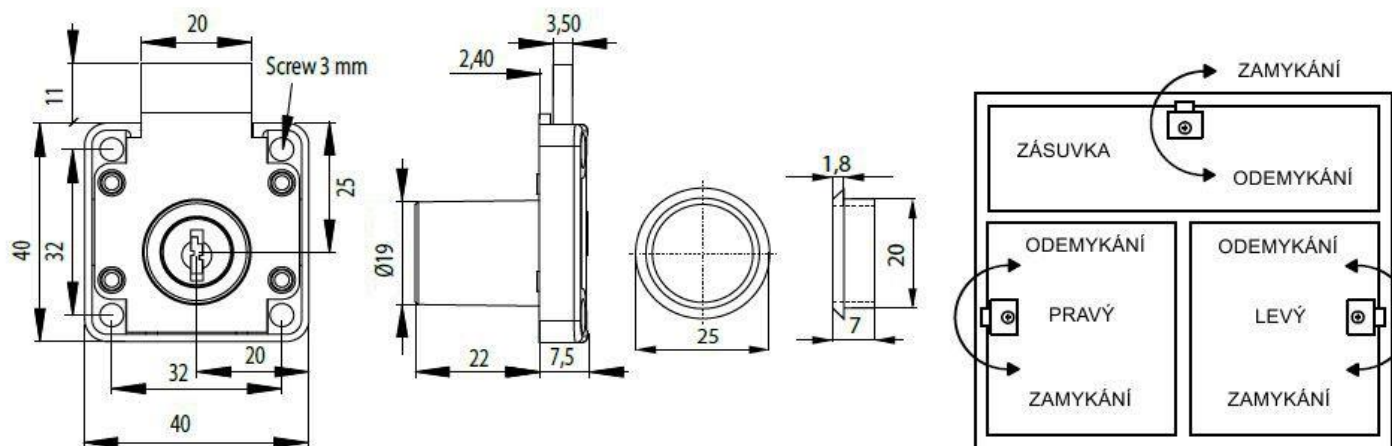

# NÁBYTKOVÝ ZÁMEK SIS0

OBJ.Č.	POPIS
12.171.S85.10	40x40 pr.19mm