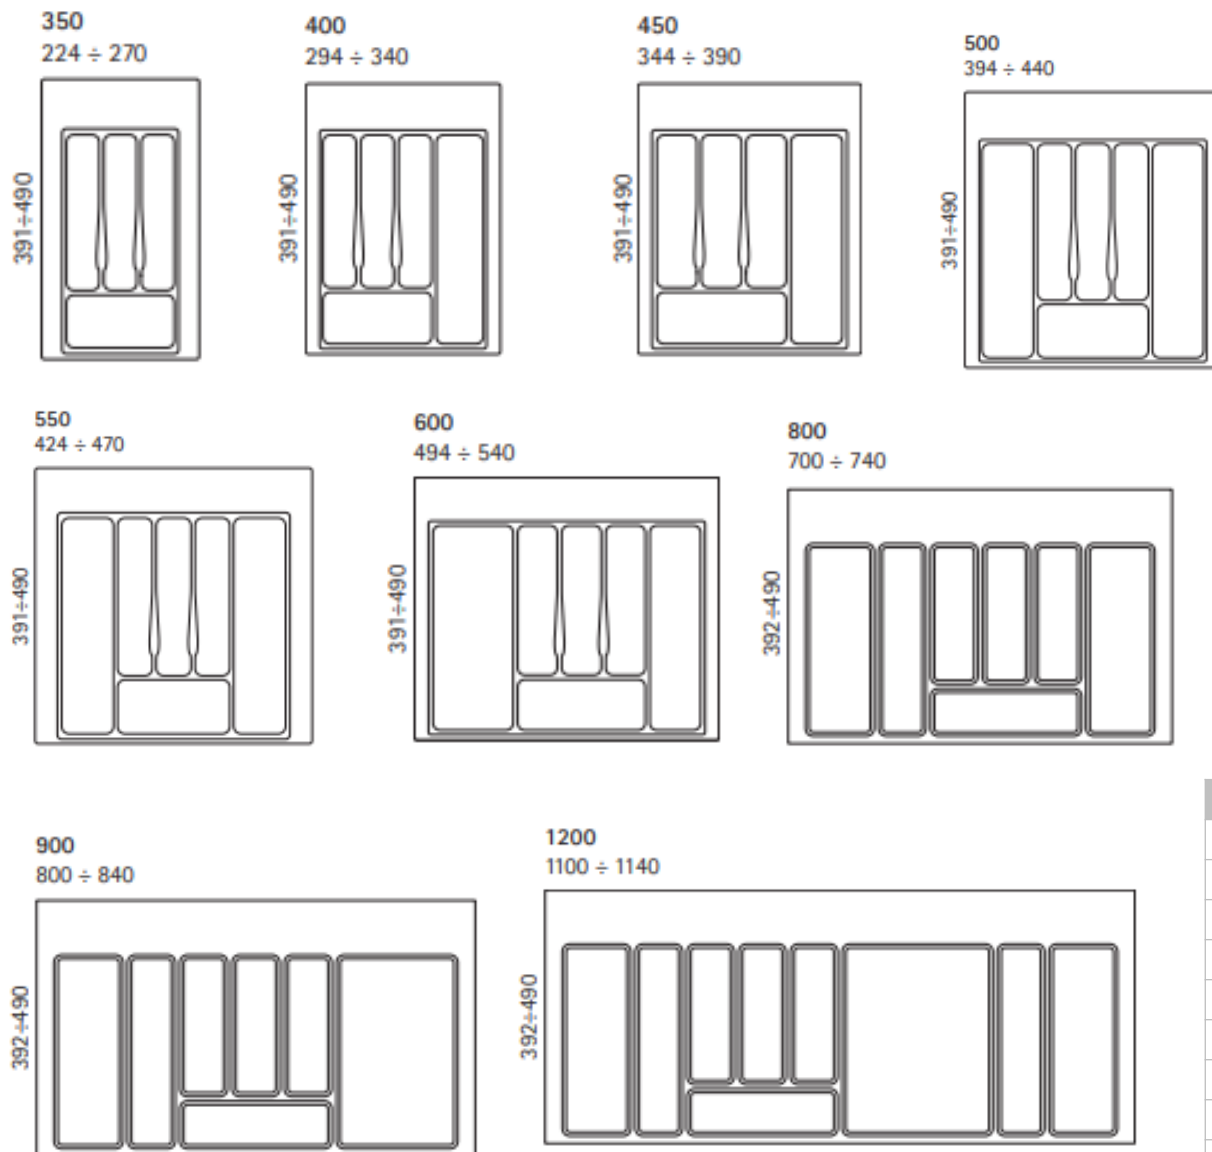

## VOLPATO PŘÍBORNÍKY

Modul	obj.č.	rozměry	odstín
350	15.2957.270.8C	Š224-270 X H391-490	šedá
400	15.2957.340.8C	Š294-340 X H391-490	šedá
450	15.2957.390.8C	Š344-390 X H391-490	šedá
500	15.2957.440.8C	Š394-440 X H391-490	šedá
550	15.2957.470.8C	Š424-470 X H391-490	šedá
600	15.2957.540.8C	Š494-540 X H391-490	šedá
800	15.2957.740.55	Š700-740 X H392-490	šedá
900	15.2957.840.55	Š800-840 X H392-490	šedá
1200	15.2957.A11.55	Š1100/1140 X H392-490	šedá