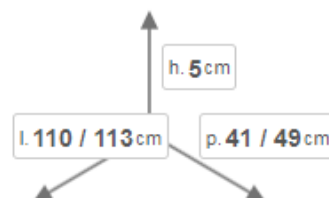

## ELLEPI UPPO PŘÍBORNÍKY MODULÁRNÍ

R 130

R 160

R 140

R 188

R 145

R 195

<b>MODEL</b>	<b>obj.číslo</b>	<b>rozměry</b>	<b>odstín</b>
R130	15.2960.3045.57	Š21/31xH41/48	antracit
R140	15.2960.4050.57	Š31/36xH41/48	antracit
R145	15.2960.4550.57	Š36/45xH41/48	antracit
R160	15.2960.6050.57	Š51/53xH41/48	antracit
R188	15.2960.9050.57	Š81/83xH41/48	antracit
R195	15.2960.A11.57	Š110/113xH41/48	antracit