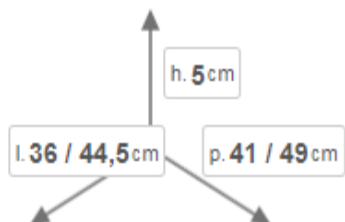

## ELLEPI UPPO PŘÍBORNÍKY MODULÁRNÍ

R 130

R 160

R 140

R 188

R 145

R 195

<b>MODEL</b>	<b>obj.číslo</b>	<b>rozměry</b>	<b>odstín</b>
R130	15.2960.3045.57	Š21/31xH41/48	antracit
R140	15.2960.4050.57	Š31/36xH41/48	antracit
R145	15.2960.4550.57	Š36/45xH41/48	antracit
R160	15.2960.6050.57	Š51/53xH41/48	antracit
R188	15.2960.9050.57	Š81/83xH41/48	antracit
R195	15.2960.A11.57	Š110/113xH41/48	antracit