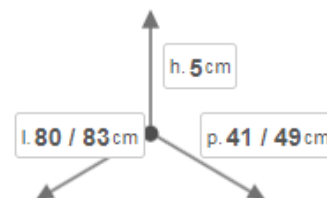

## ELLEPI UPPO PŘÍBORNÍKY MODULÁRNÍ

R 130

R 160

R 140

R 188

R 145

R 195

<b>MODEL</b>	<b>obj.číslo</b>	<b>rozměry</b>	<b>odstín</b>
R130	15.2960.3045.57	Š21/31xH41/48	antracit
R140	15.2960.4050.57	Š31/36xH41/48	antracit
R145	15.2960.4550.57	Š36/45xH41/48	antracit
R160	15.2960.6050.57	Š51/53xH41/48	antracit
R188	15.2960.9050.57	Š81/83xH41/48	antracit
R195	15.2960.A11.57	Š110/113xH41/48	antracit