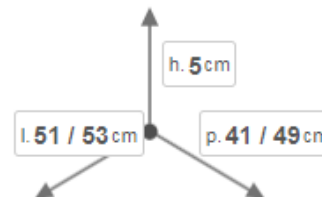

## ELLEPI UPPO PŘÍBORNÍKY MODULÁRNÍ

R 130

R 160

R 140

R 188

R 145

R 195

<b>MODEL</b>	<b>obj.číslo</b>	<b>rozměry</b>	<b>odstín</b>
R130	15.2960.3045.57	Š21/31xH41/48	antracit
R140	15.2960.4050.57	Š31/36xH41/48	antracit
R145	15.2960.4550.57	Š36/45xH41/48	antracit
R160	15.2960.6050.57	Š51/53xH41/48	antracit
R188	15.2960.9050.57	Š81/83xH41/48	antracit
R195	15.2960.A11.57	Š110/113xH41/48	antracit