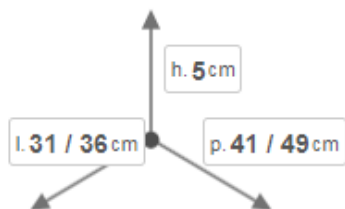

## ELLEPI UPPO PŘÍBORNÍKY MODULÁRNÍ

R 130

R 160

R 140

R 188

R 145

R 195

<b>MODEL</b>	<b>obj.číslo</b>	<b>rozměry</b>	<b>odstín</b>
R130	15.2960.3045.57	Š21/31xH41/48	antracit
R140	15.2960.4050.57	Š31/36xH41/48	antracit
R145	15.2960.4550.57	Š36/45xH41/48	antracit
R160	15.2960.6050.57	Š51/53xH41/48	antracit
R188	15.2960.9050.57	Š81/83xH41/48	antracit
R195	15.2960.A11.57	Š110/113xH41/48	antracit