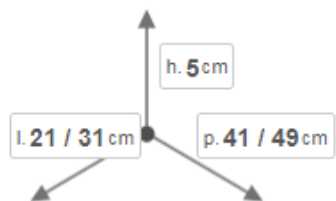

## ELLEPI UPPO PŘÍBORNÍKY MODULÁRNÍ

R 130

R 160

R 140

R 188

R 145

R 195

<b>MODEL</b>	<b>obj.číslo</b>	<b>rozměry</b>	<b>odstín</b>
R130	15.2960.3045.57	Š21/31xH41/48	antracit
R140	15.2960.4050.57	Š31/36xH41/48	antracit
R145	15.2960.4550.57	Š36/45xH41/48	antracit
R160	15.2960.6050.57	Š51/53xH41/48	antracit
R188	15.2960.9050.57	Š81/83xH41/48	antracit
R195	15.2960.A11.57	Š110/113xH41/48	antracit