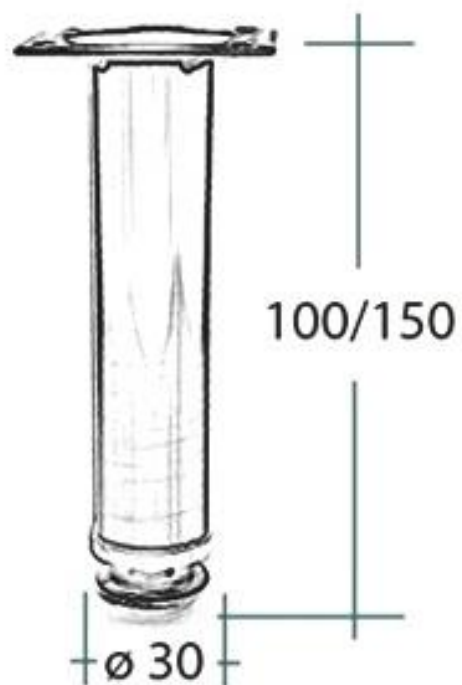

## NOŽKA KLOE

### > NOŽKA KLOE 100 mm

PRODUKT	POPIS	POVRCH	SPECIFIKACE
17.V15B.310.10	pr.30/H100mm	chrom	kov
17.V15B.310.13	pr.30/H100mm	nikl satin	kov
17.V15B.310.21	pr.30/H100mm	nikl mat	kov

### > NOŽKA KLOE 150 mm

PRODUKT	POPIS	POVRCH	SPECIFIKACE
17.V15B.315.10	pr.30/H150mm	chrom	kov
17.V15B.315.13	pr.30/H150mm	nikl satin	kov
17.V15B.315.21	pr.30/H150mm	nikl mat	kov