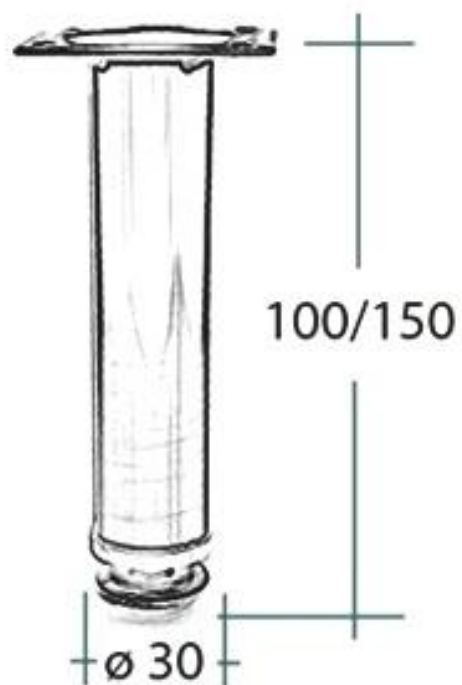

NOŽKA KLOE

> NOŽKA KLOE 100 mm

PRODUKT	POPIS	POVRCH	SPECIFIKACE
17.V15B.310.10	pr.30/H100mm	chrom	kov
17.V15B.310.13	pr.30/H100mm	nikl satin	kov
17.V15B.310.21	pr.30/H100mm	nikl mat	kov

> NOŽKA KLOE 150 mm

PRODUKT	POPIS	POVRCH	SPECIFIKACE
17.V15B.315.10	pr.30/H150mm	chrom	kov
17.V15B.315.13	pr.30/H150mm	nikl satin	kov
17.V15B.315.21	pr.30/H150mm	nikl mat	kov