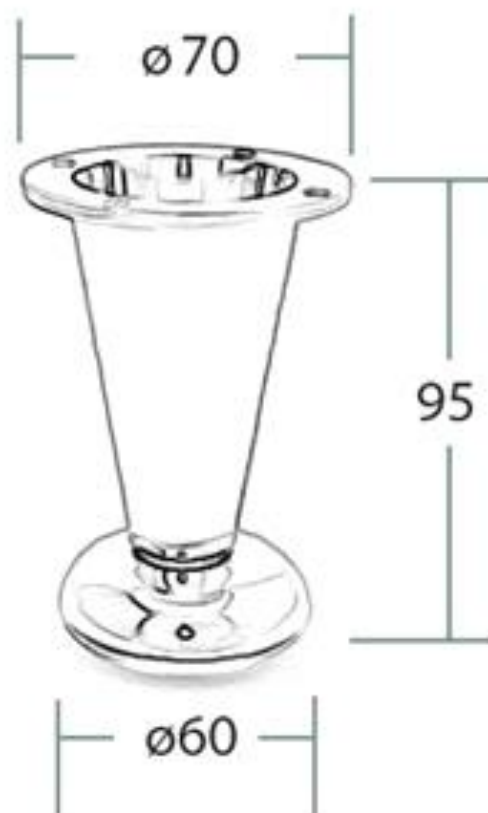

**NOŽKA CALICE**

PRODUKT	POPIS	POVRCH	SPECIFIKACE
17.V21E.095.10	výška H95	chrom	kov
17.V21E.095.21	výška H95	nikl mat	kov