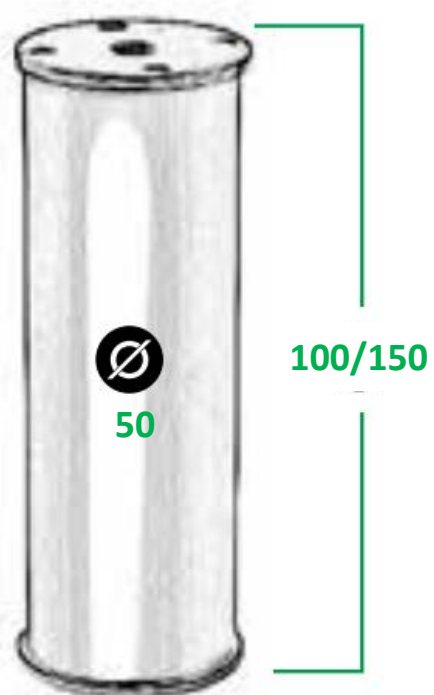

NOŽKA STYLUS

PRODUKT	POPIS	POVRCH
17.V23E.510.09	pr.50, H100	hliník
17.V23E.515.09	pr.50, H150	hliník