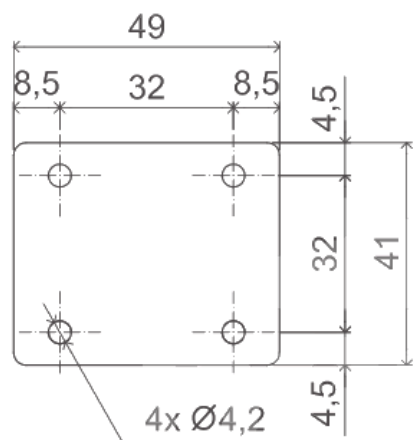

# NOŽKA TWIN R

Pohled zespodu na montážní plotnu

Produkt	výška katalogová	A	povrch
17.V24E.006.09	60	60-78	hliník
17.V24E.008.09	80	80-108	hliník
17.V24E.010.09	100	100-118	hliník
17.V24E.015.09	150	150-168	hliník
17.V24E.018.09	180	180-208	hliník