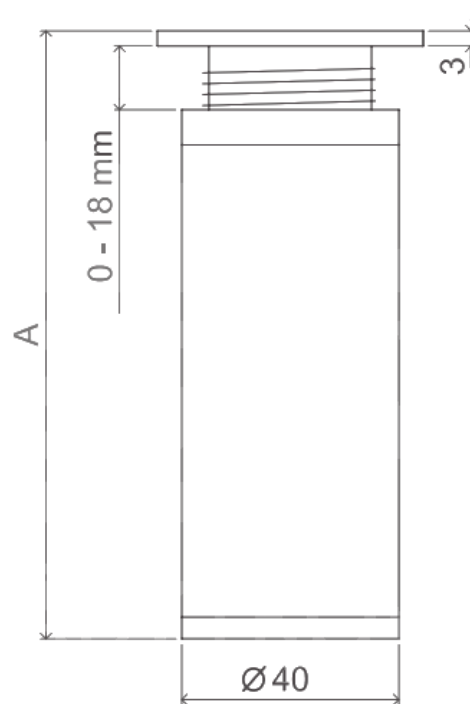

# NOŽKA TWIN R

Pohled zespodu na montážní plotnu

Produkt	výška katalogová	A	povrch
17.V24E.006.09	60	60-78	hliník
17.V24E.008.09	80	80-108	hliník
17.V24E.010.09	100	100-118	hliník
17.V24E.015.09	150	150-168	hliník
17.V24E.018.09	180	180-208	hliník