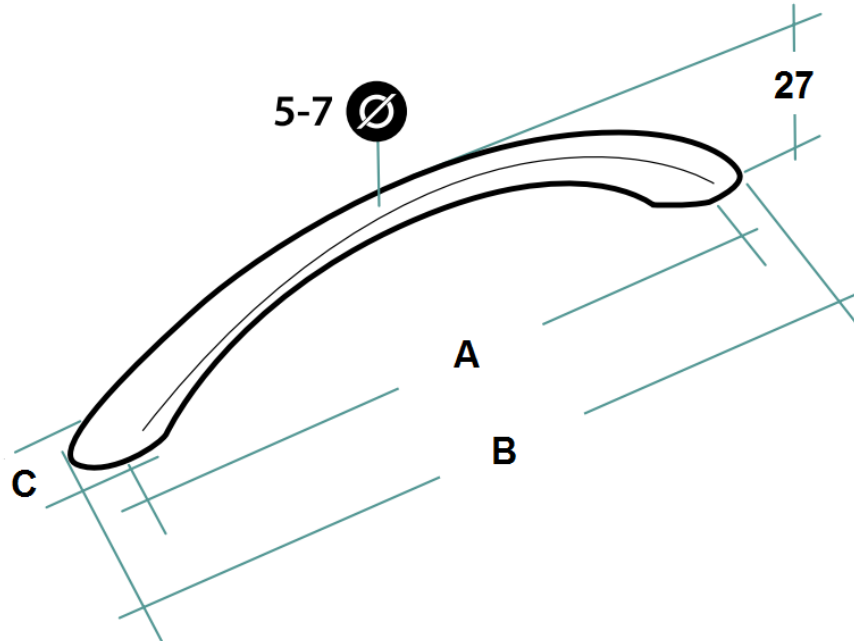

ÚCHYTKA 18.001

HLINÍK	CHROM	NIKL SATIN	A	B	C
18.001.096.09	18.001.096.10	18.001.096.22	96	110	10
18.001.128.09	18.001.128.10	18.001.128.22	128	152	12