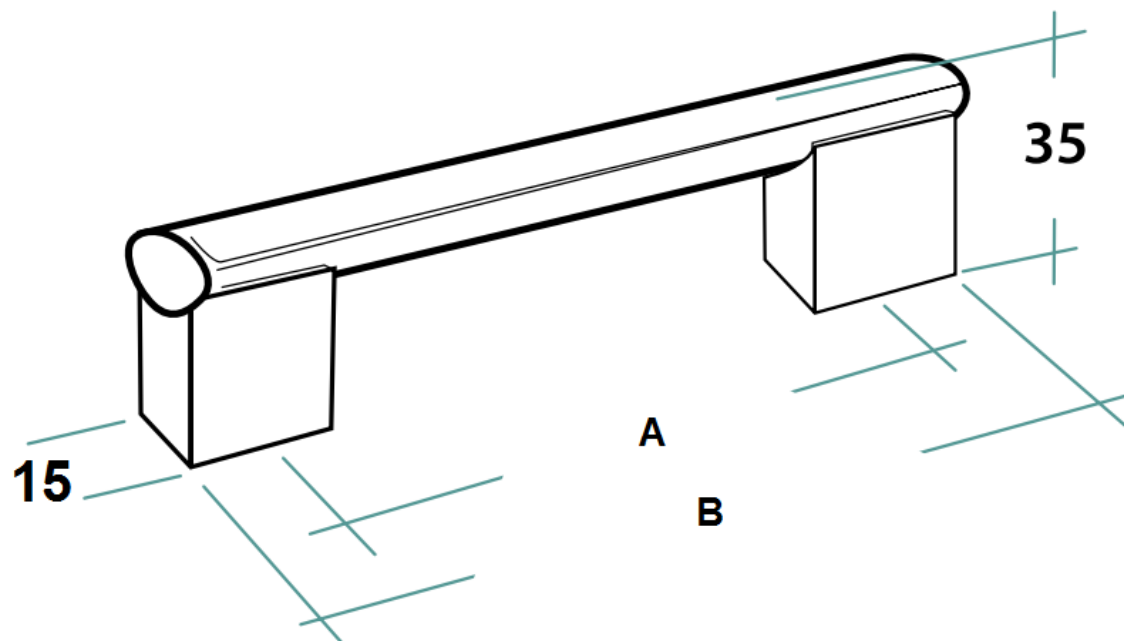

ÚCHYTKA T78 E

obj.č. HLINÍK ELOX.	obj.č. HLINÍK BROUŠ.	ROZTEČ mm (A)	DÉLKA mm (B)
18.T78E.096.09	18.T78E.096.22	96	105
18.T78E.128.09	18.T78E.128.22	128	137
18.T78E.160.09	18.T78E.160.22	160	169
18.T78E.192.09	18.T78E.192.22	192	201
18.T78E.224.09	18.T78E.224.22	224	233
18.T78E.256.09	18.T78E.256.22	256	265
18.T78E.320.09	18.T78E.320.22	320	329
18.T78E.432.09	18.T78E.432.22	432	441
18.T78E.532.09	18.T78E.532.22	532	541
18.T78E.736.09	není k dispozici	736	745