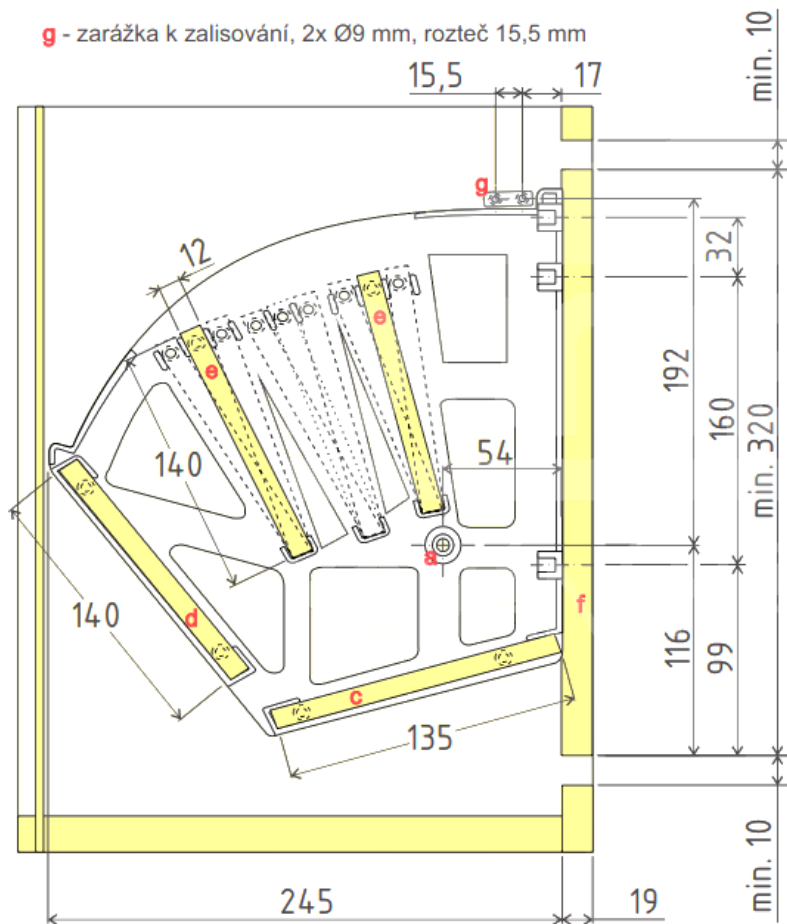

VÝKLOPNÝ BOTNÍK 3 POLE

OBJ. ČÍSLO	POČET POLÍ	ODSTÍN
21.1723.T00.51	3	bílá