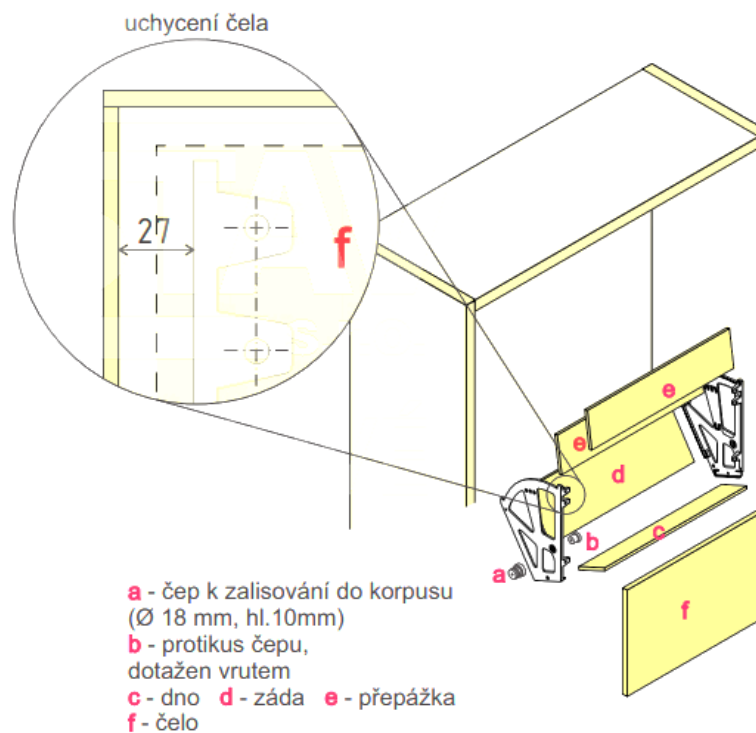

VÝKLOPNÝ BOTNÍK 3 POLE

OBJ. ČÍSLO	POČET POLÍ	ODSTÍN
21.1723.T00.51	3	bílá