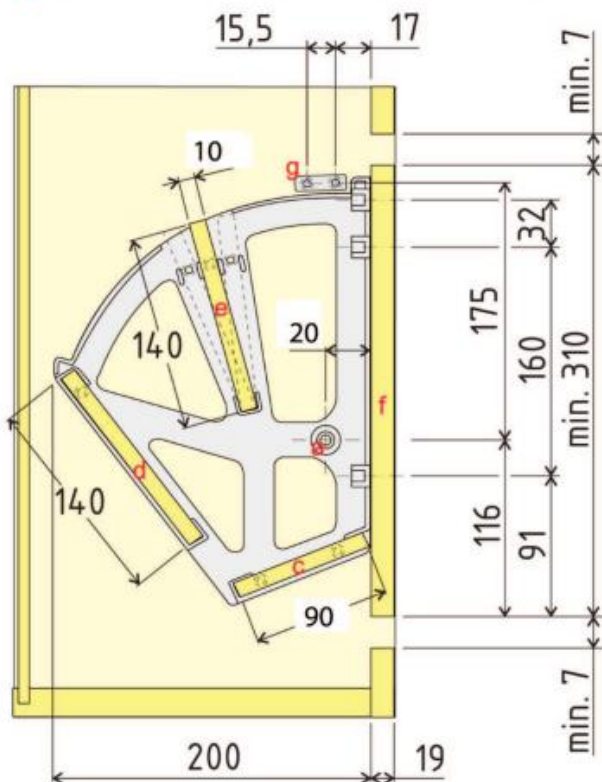

VÝKLOPNÝ BOTNÍK 2 POLE

g - zarážka k zalisování, 2x Ø9 mm, roztec 15,5 mm

OBJ. ČÍSLO	POČET POLÍ	ODSTÍN
21.1724.T00.51	2	bílá