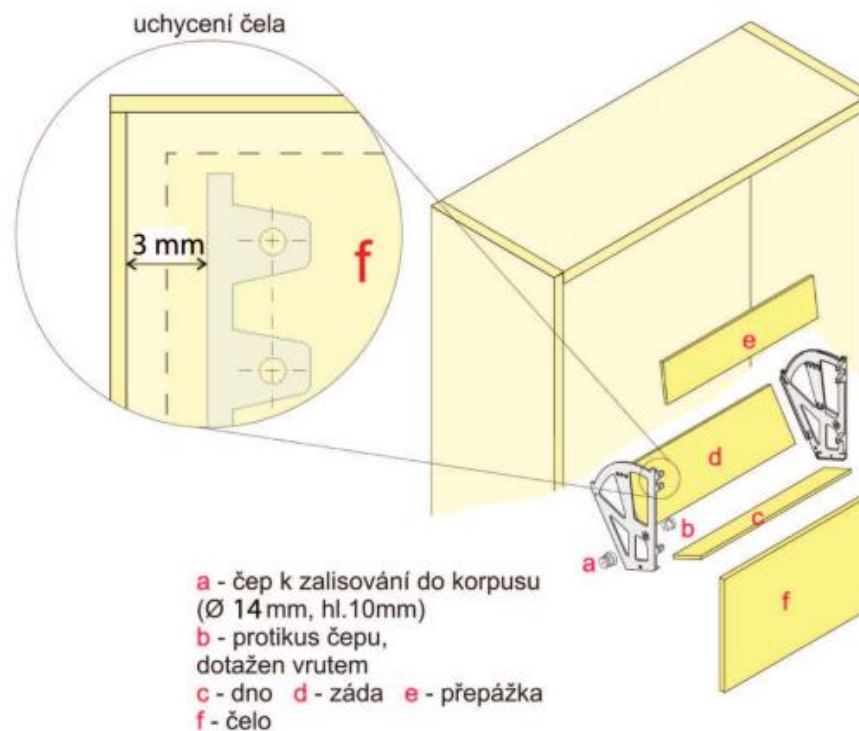

VÝKLOPNÝ BOTNÍK 2 POLE

g - zarážka k zalisování, 2x Ø9 mm, roztec 15,5 mm

OBJ. ČÍSLO	POČET POLÍ	ODSTÍN
21.1724.T00.51	2	bílá