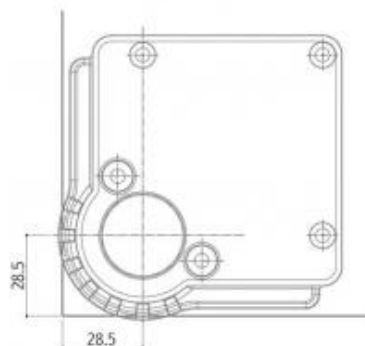

PŘÍRUBY K SOKLOVÝM NOŽKÁM (MINI A ZÁTĚŽOVÉ)

OBJ. ČÍSLO

22.001.010.50
22.001.030.50
22.001.020.50

POPIS

příruba soklové nožky ROTONDA
příruba soklové nožky TRIANGOLA
příruba soklové nožky QUADRA