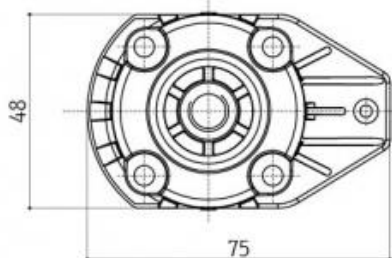

PŘÍRUBY K SOKLOVÝM NOŽKÁM (MINI A ZÁTĚŽOVÉ)

OBJ. ČÍSLO

22.001.010.50
22.001.030.50
22.001.020.50

POPIS

příruba soklové nožky ROTONDA
příruba soklové nožky TRIANGOLA
příruba soklové nožky QUADRA