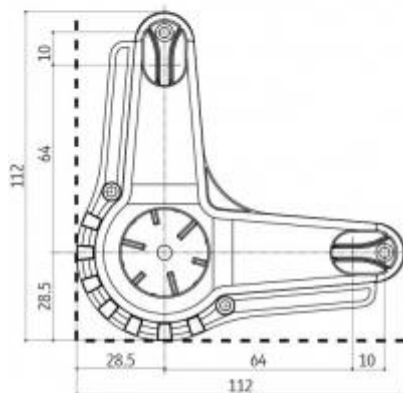

PŘÍRUBY K SOKLOVÝM NOŽKÁM (MINI A ZÁTĚŽOVÉ)

OBJ. ČÍSLO

22.001.010.50
22.001.030.50
22.001.020.50

POPIS

příruba soklové nožky ROTONDA
příruba soklové nožky TRIANGOLA
příruba soklové nožky QUADRA