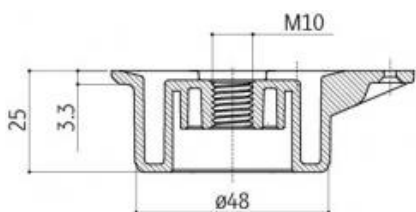

PŘÍRUBY K SOKLOVÝM NOŽKÁM (MINI A ZÁTĚŽOVÉ)

OBJ. ČÍSLO

22.001.010.50
22.001.030.50
22.001.020.50

POPIS

příruba soklové nožky ROTONDA
příruba soklové nožky TRIANGOLA
příruba soklové nožky QUADRA