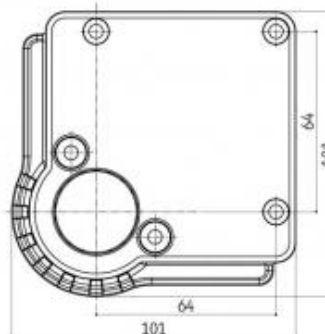

PŘÍRUBY K SOKLOVÝM NOŽKÁM (MINI A ZÁTĚŽOVÉ)

OBJ. ČÍSLO

22.001.010.50
22.001.030.50
22.001.020.50

POPIS

příruba soklové nožky ROTONDA
příruba soklové nožky TRIANGOLA
příruba soklové nožky QUADRA