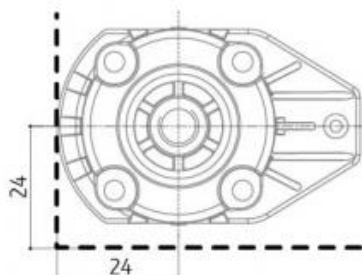

PŘÍRUBY K SOKLOVÝM NOŽKÁM (MINI A ZÁTĚŽOVÉ)

OBJ. ČÍSLO

22.001.010.50
22.001.030.50
22.001.020.50

POPIS

příruba soklové nožky ROTONDA
příruba soklové nožky TRIANGOLA
příruba soklové nožky QUADRA