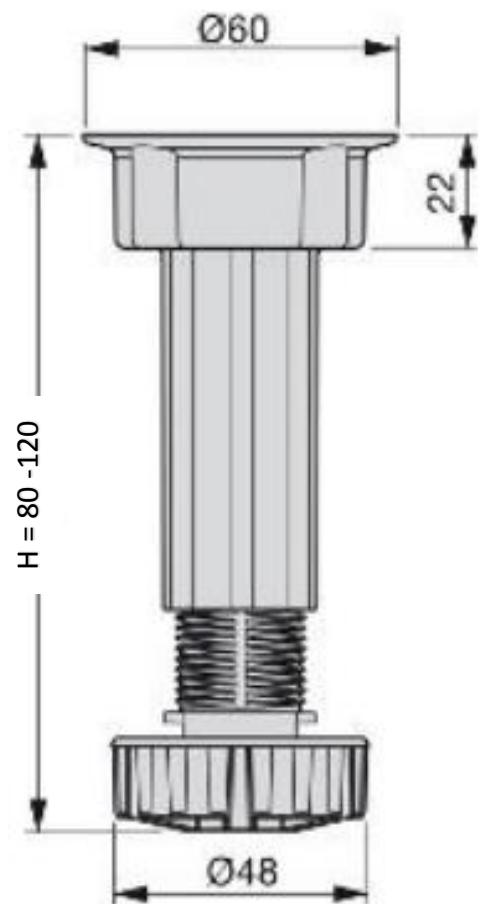

## SOKLOVÁ NOŽKA STAVITELNÁ ECONOMY

OBJ.Č.	VÝŠKA	SPECIFIKACE
22.002.085.50	80-120	stavitelná