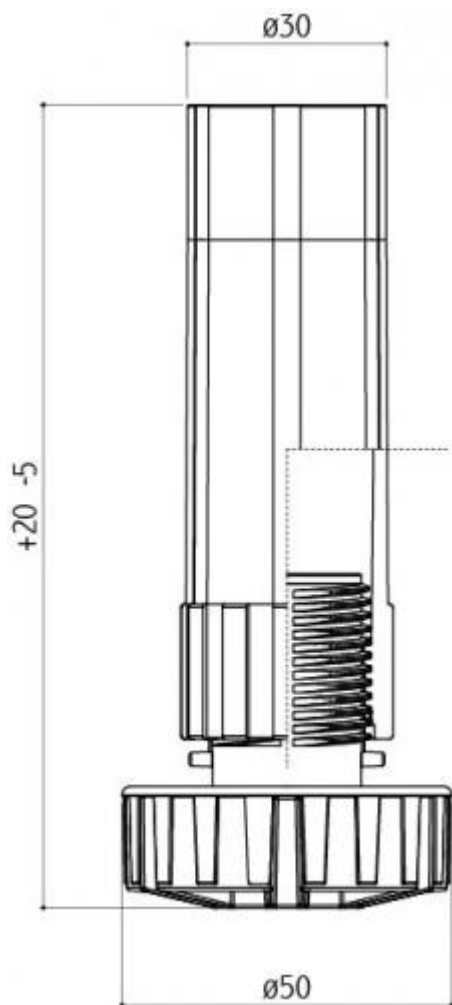

SOKLOVÉ NOŽKY UNIONPLAST – ZÁKLADNÍ S PŘÍRUBOU

PRODUKT	VÝŠKA
22.002.100.50	H100
22.002.120.50	H120
22.002.150.50	H150