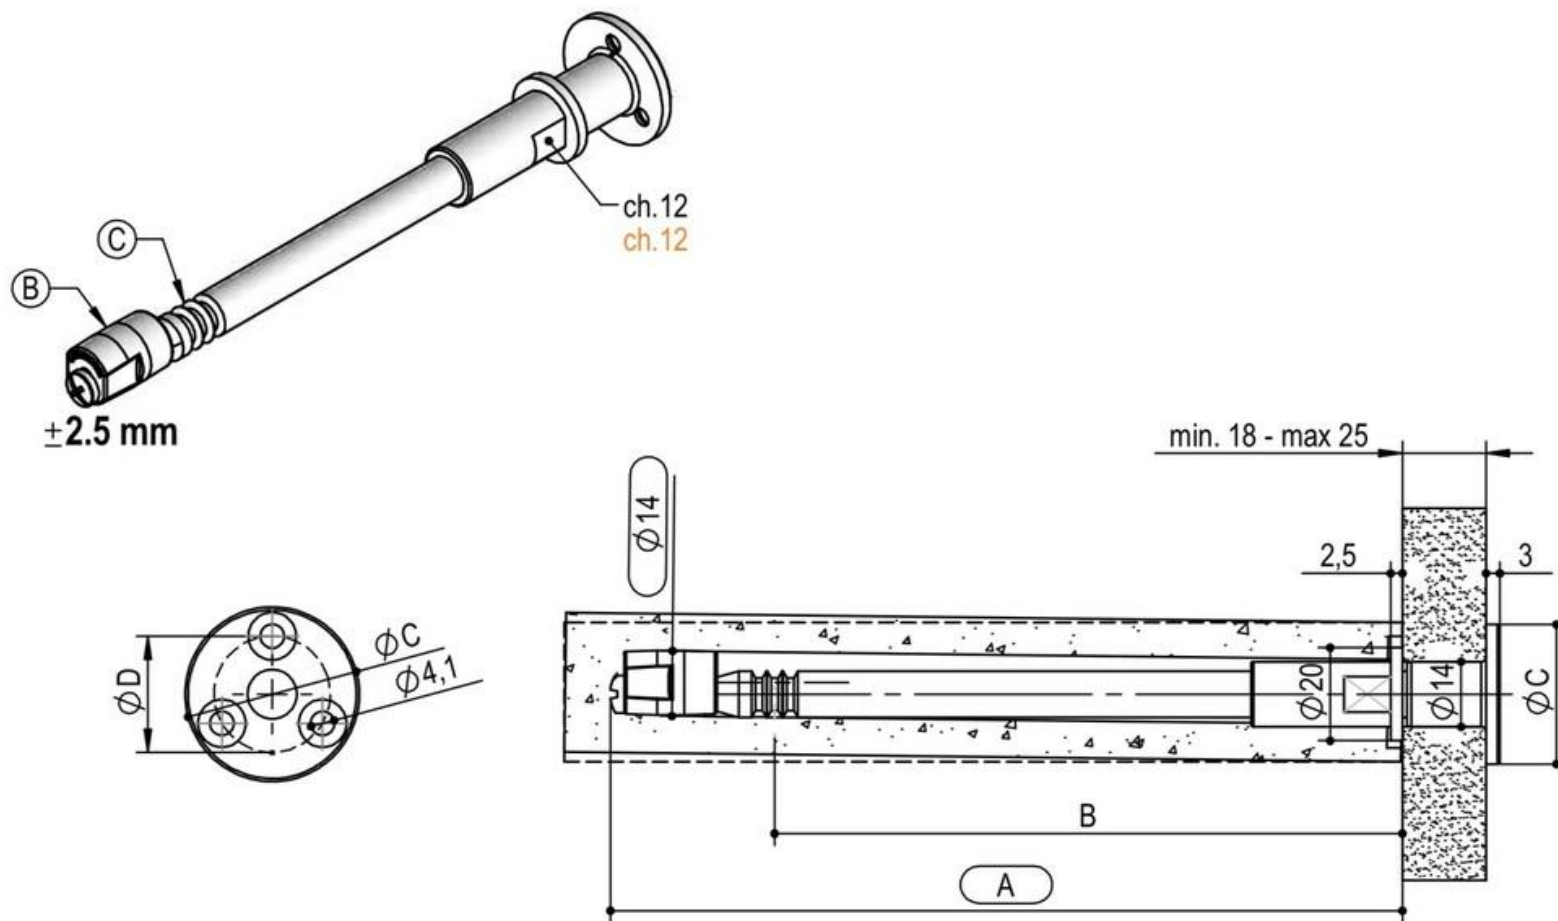

SKRYTÁ KONZOLE OMM MN121

OBJ. ČÍSLO	A	B	C	D	BARVA/MATERIÁL
23.0121.145.50	145	100	40	30	BÍLÝ ZINEK
23.0121.170.50	170	125	40	30	