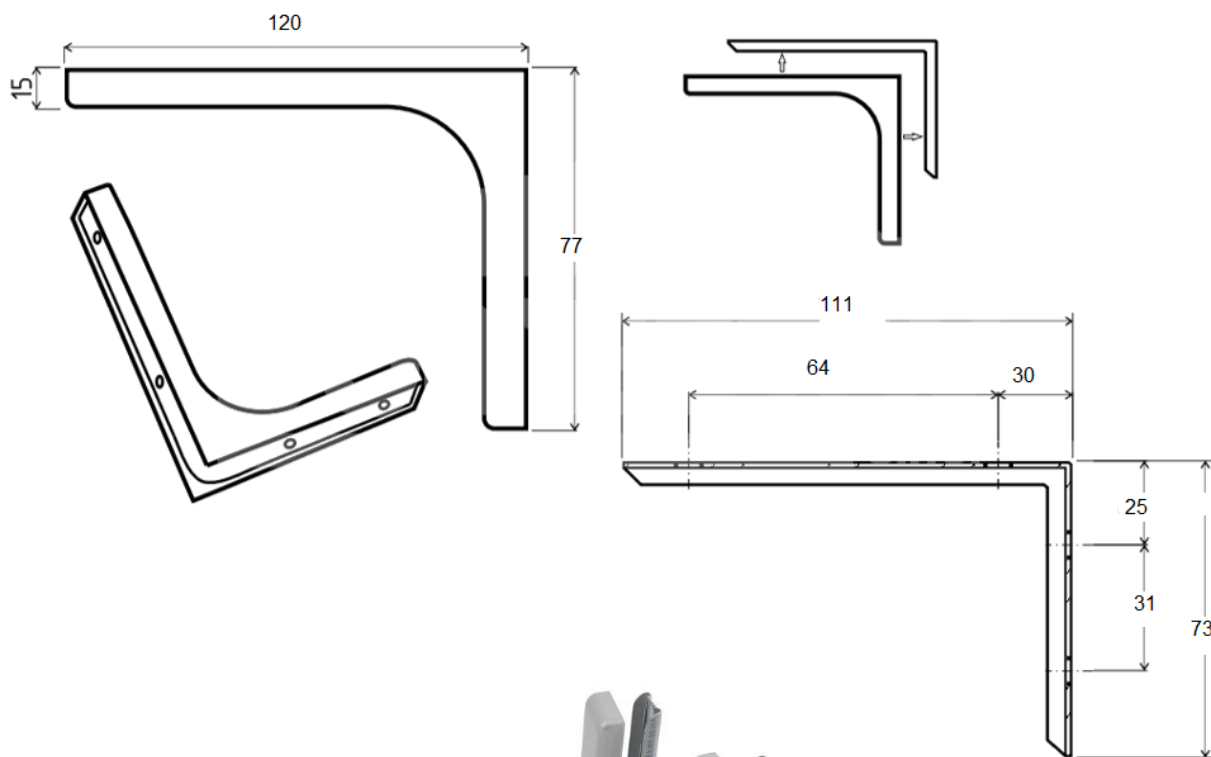

PODPĚRY POLIC LEONARDO 120 mm

> 120 mm (20 kg)

OBJ.Č.	BAR.PROVEDENÍ
23.0300.120.51	bílá
23.0300.120.54	černá
23.0300.120.56	šedá
23.0300.120.5H	tmavě hnědá
23.0300.120.5L	ořech
23.0300.120.73	olše
23.0300.120.C13	jasan